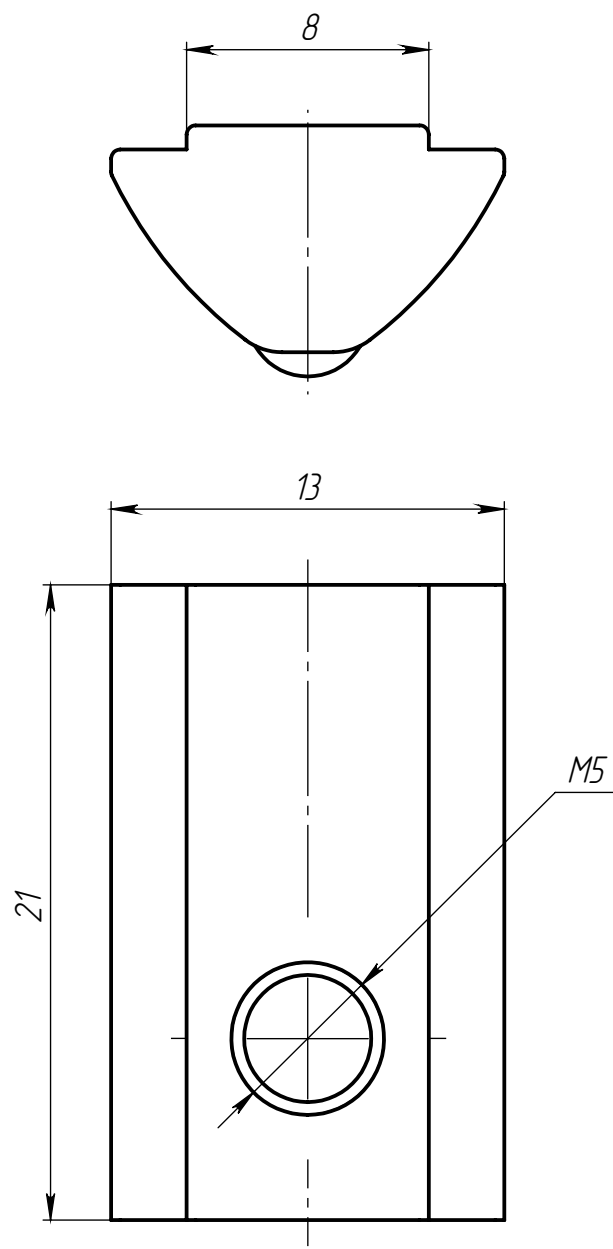

ALF-SNM5-13/8

Перв. примен.
Справ. №

Подл. и дата
Инд. № дудл.
Взам. инв. №

Подл. и дата
Инд. № подл.

Изм	Лист	№ докум.	Подп.	Дата
Разраб.				
Пров.				
Т. контр.				
Н. контр.				
Утв.				

ALF-SNM5-13/8				
<i>Сухарь пазовый с прижимным шариком для алюминиевых профилей M5x13/8</i>		Лит.	Масса	Масштаб
			10.5 г	4:1
<i>Сталь никелированная</i>		Лист 1		Листов 1
		<i>ООО «Интеллектуальные Родот Системы»</i>		