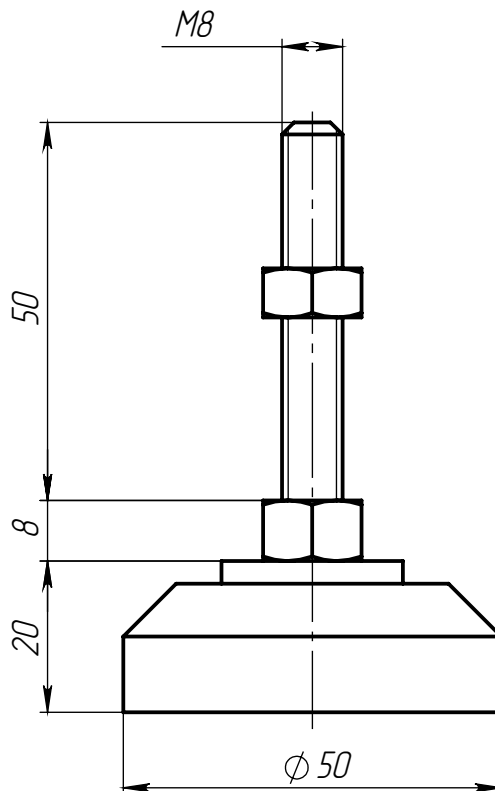

ALF-LA50M8-D50FR

Перв. примен.		Справ. №		Подл. и дата		Инв. № дудл.		Взам. инв. №		Подл. и дата		Инв. № подл.		ALF-LA50M8-D50FR		
														Опора регулируемая для алюминиевых профилей, нейлоновое основание 50 мм, шпилька M8x50		
															0.1	1:1
														Лист 1		Листов 1
														ООО «Интеллектуальные Родот Системы»		