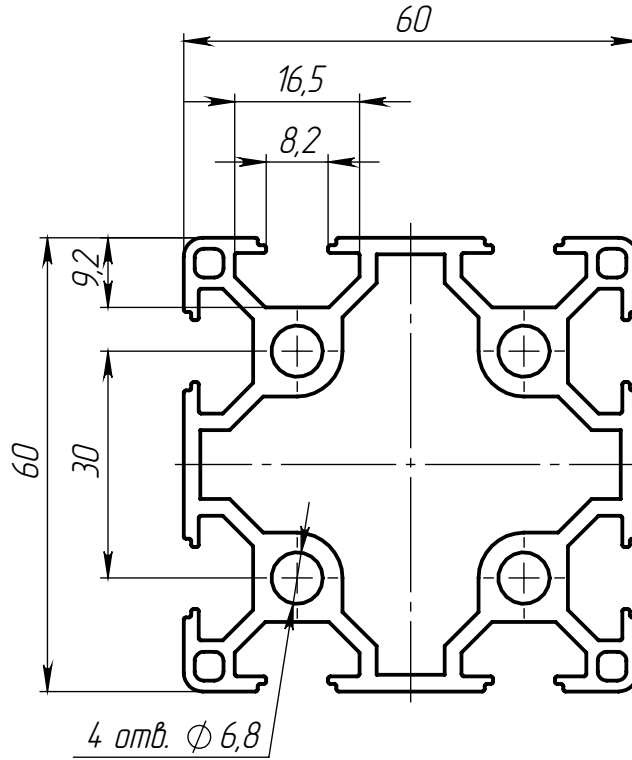

ALF-6060-8L

Перв. примен.

Справ. №

Подл. и дата

Инд. № дудл.

Взам. инв. №

Подл. и дата

Инд. № подл.

ALF-6060-8L

Изм.	Лист	№ докум.	Подп.	Дата
Разраб.				
Пров.				
Т. контр.				
Н. контр.				
Утв.				

Конструкционный
профиль 60x60

Лит.	Масса	Масштаб

	2.52	1:1

Лист 1	Листов 1

6063 T5

ООО «Интеллектуальные
Робот Системы»

Копировал

Формат А4