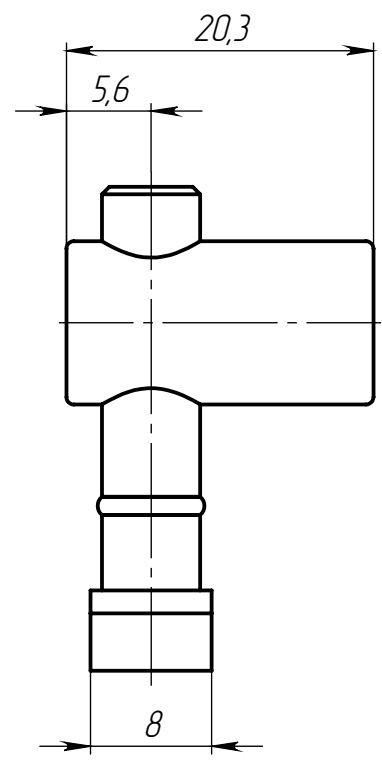

ALF-FCM8-8/90

Перв. примен.

Справ. №

Подл. и дата

Инд. № дудл.

Взам. инв. №

Подл. и дата

Инд. № подл.

Изм.	Лист	№ докум.	Подп.	Дата	
Разраб.					
Пров.					
Т. контр.					
Н. контр.					
Утв.					

ALF-FCM8-8/90

Быстрый соединитель встроенного типа для алюминиевых профилей М8, паз 8, угол 90 градусов

Сталь оцинкованная

Лит.	Масса	Масштаб
	214 г	2:1
Лист 1		Листов 1

ООО «Интеллектуальные Родот Системы»