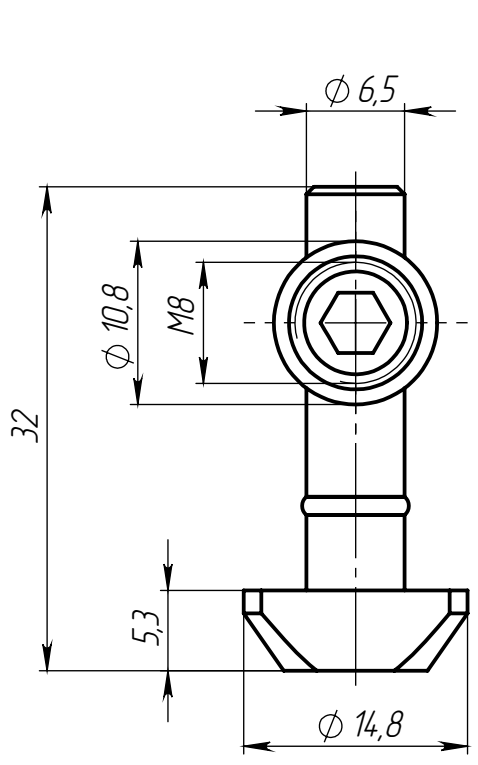

ALF-FCM8-8/90

Перв. примен.

Справ. №

Подл. и дата

Инд. № дудл.

Взам. инв. №

Подл. и дата

Инд. № подл.

Изм.	Лист	№ докум.	Подп.	Дата	
Разраб.					
Пров.					
Т. контр.					
Н. контр.					
Утв.					

ALF-FCM8-8/90

Быстрый соединитель встроенного типа для алюминиевых профилей М8, паз 8, угол 90 градусов

Сталь оцинкованная

Лит.	Масса	Масштаб
	214 г	2:1
Лист 1		Листов 1

ООО «Интеллектуальные Родот Системы»