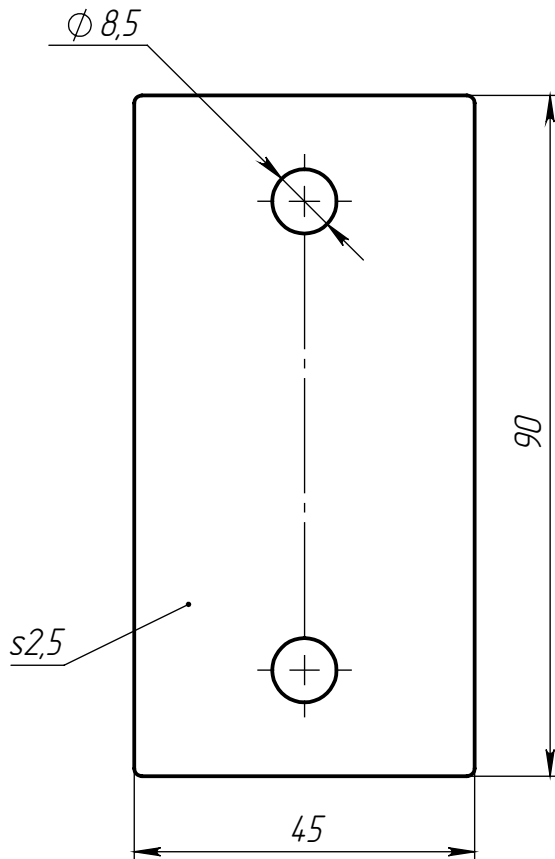

ALF-IC45-D

Перв. примен.

Справ. №

Подл. и дата

Инд. № дудл.

Взам. инв. №

Подл. и дата

Инд. № подл.

ALF-IC45-D

Изм.	Лист	№ докум.	Подп.	Дата
Разраб.				
Пров.				
Т. контр.				
Н. контр.				
Утв.				

Двухсторонний внутренний соединитель М8 для алюминиевых профилей, серия 45

Сталь никелированная

Лит.	Масса	Масштаб
	77 г	1:1
Лист 1		Листов 1

ООО «Интеллектуальные Родот Системы»