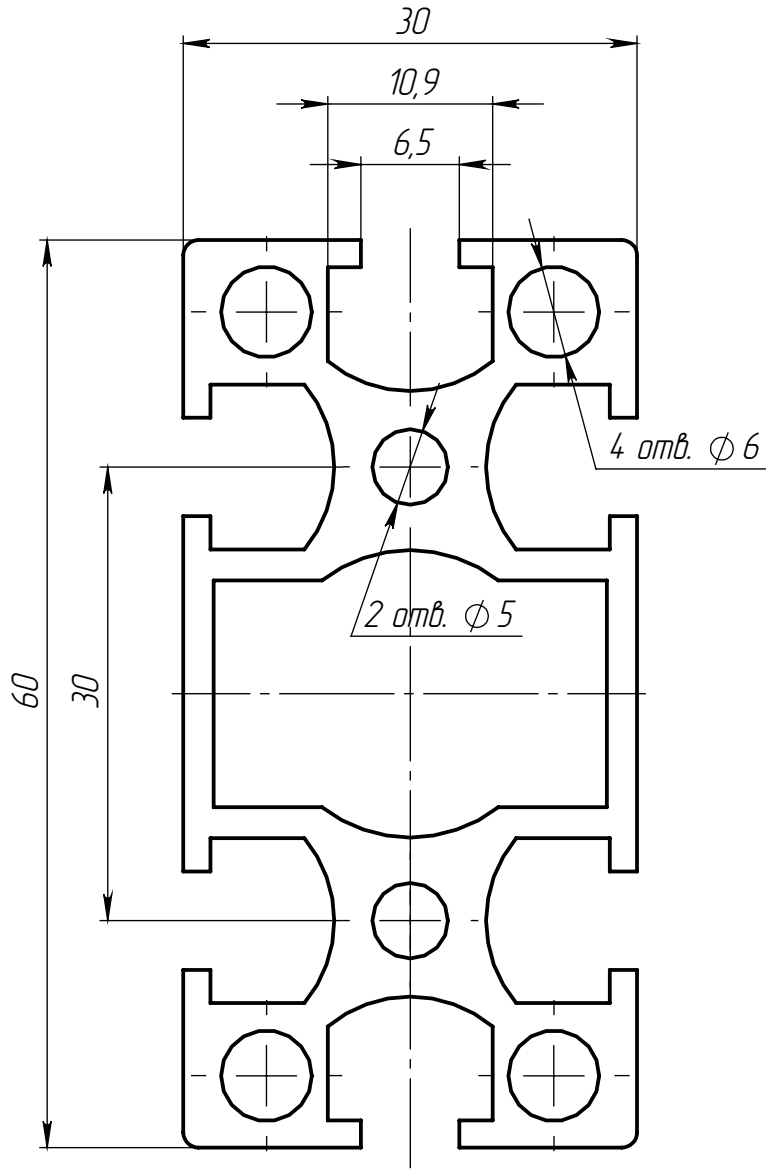

ALF-3060-6G

Перв. примен.

Справ. №

Подп. и дата

Инд. № дудл.

Взам. инв. №

Подп. и дата

Инд. № подл.

Изм.	Лист	№ докум.	Подп.	Дата
Разраб.				
Пров.				
Т. контр.				
Н. контр.				
Утв.				

ALF-3060-6G

Конструкционный  
профиль 30x60

6063 T5

Лит.	Масса	Масштаб
	1.78	2:1
Лист 1		Листов 1

ООО «Интеллектуальные  
Робот Системы»