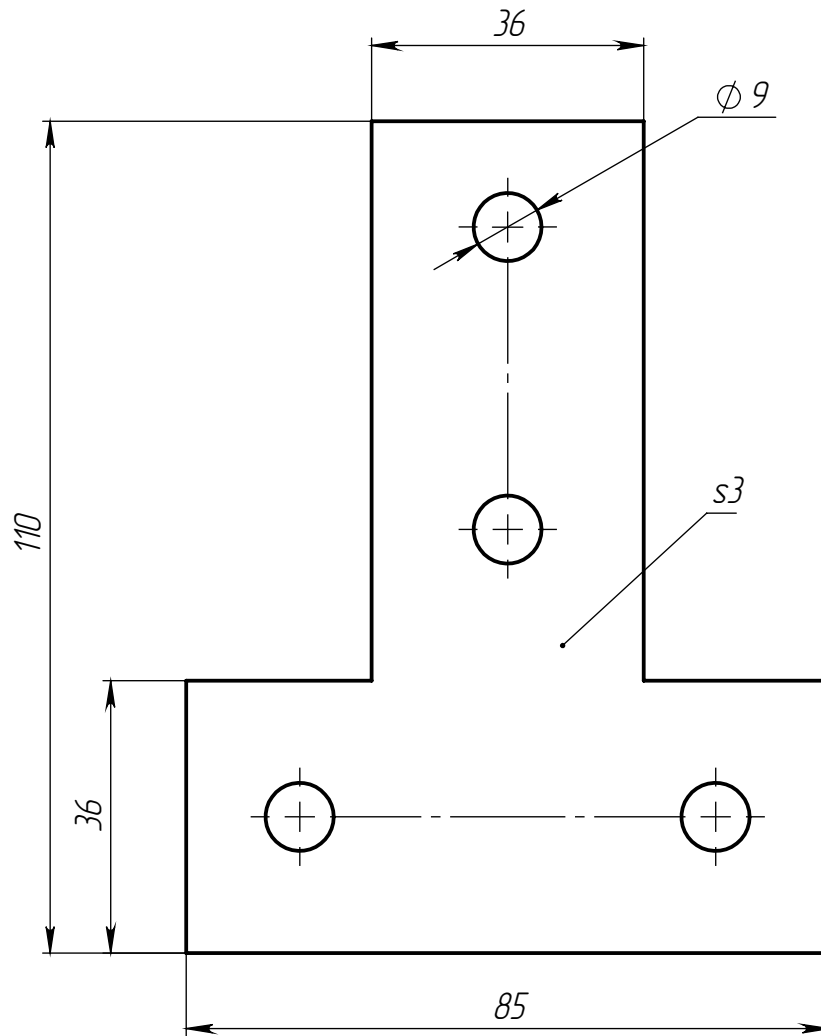

ALF-IC40-T

Перв. примен.

Справ. №

Подл. и дата

Инд. № дудл.

Взам. инв. №

Подл. и дата

Инд. № подл.

ALF-IC40-T

Изм	Лист	№ докум.	Подп.	Дата
Разраб.				
Пров.				
Т. контр.				
Н. контр.				
Утв.				

Трехсторонний внутренний угловой соединитель М8 для алюминиевых профилей, серия 40

Сталь никелированная

Лит.	Масса	Масштаб
	128 г	1:1
Лист 1		Листов 1