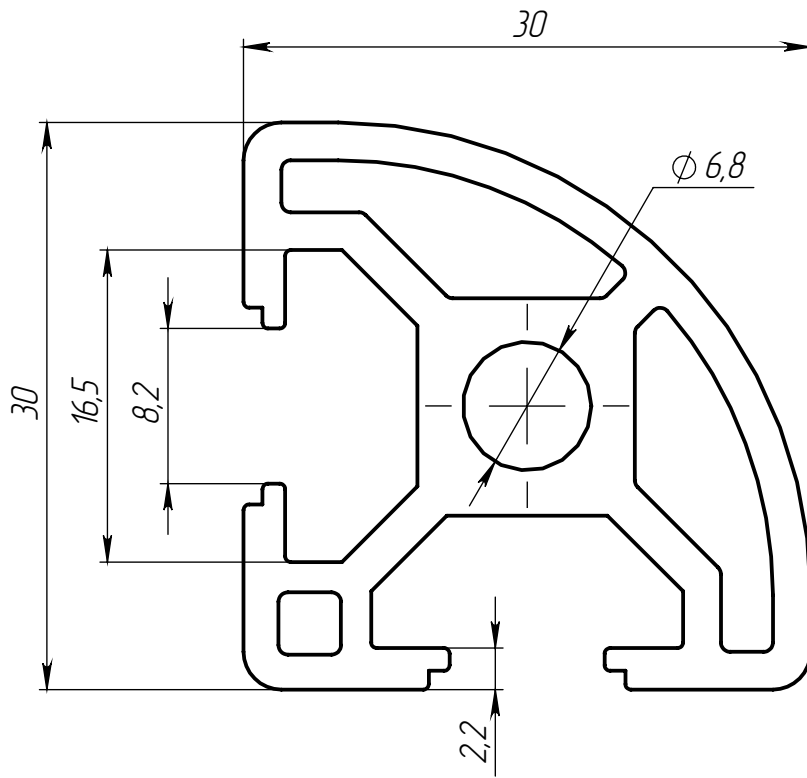

ALF-3030-8R

Перв. примен.

Справ. №

Подл. и дата

Инд. № дудл.

Взам. инв. №

Подл. и дата

Инд. № подл.

Изм.	Лист	№ докум.	Подп.	Дата
Разраб.				
Пров.				
Т. контр.				
Н. контр.				
Утв.				

ALF-3030-8R

Конструкционный
профиль 30x30

6063 T5

Лит.	Масса	Масштаб
	0.88	2.5:1
Лист 1		Листов 1

ООО «Интеллектуальные
Робот Системы»