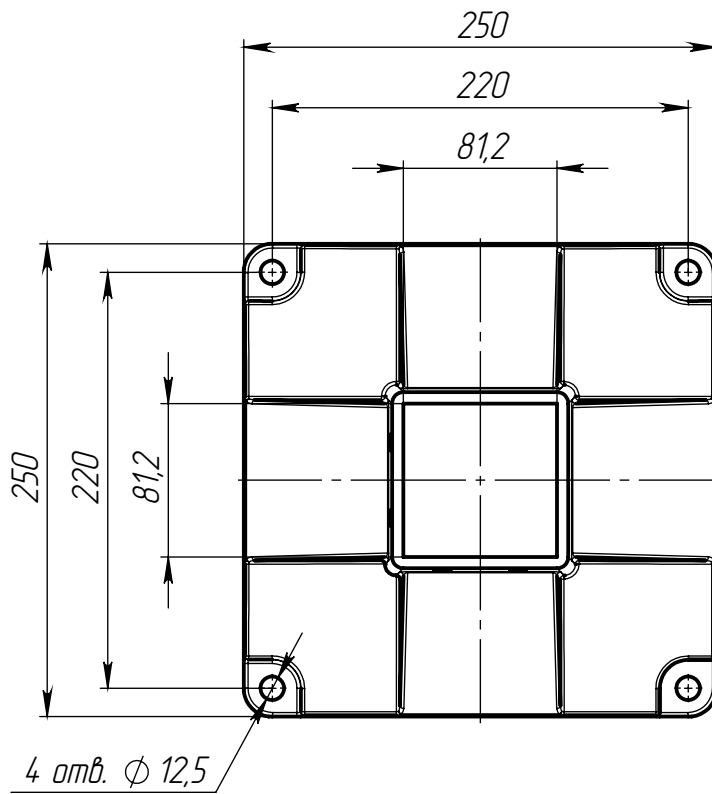

ALF-FS-A8080

Перв. примен.

Справ. №

Подп. и дата

Инв. № дудл.

Взам. инв. №

Подп. и дата

Инв. № подл.

Изм.	Лист	№ докум.	Подп.	Дата
Разраб.				
Пров.				
Т. контр.				
Н. контр.				
Утв.				

ALF-FS-A8080

Опора фундаментная осодо усиленная для алюминиевых профилей, серия 8080, основание 250x250 мм

Алюминиевый сплав

Лит.	Масса	Масштаб
	2.18	1:4
Лист 1		Листов 1

ООО «Интеллектуальные Родот Системы»