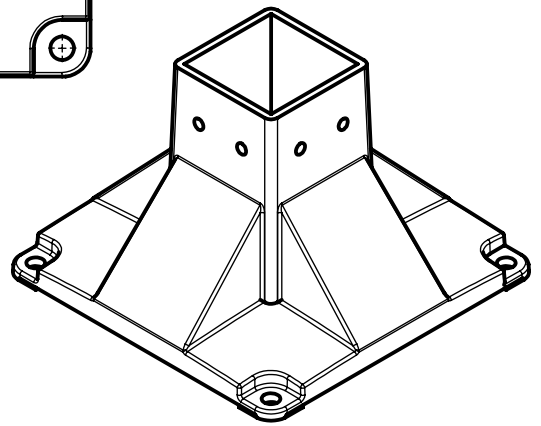

ALF-FS-A8080

Перв. примен.

Справ. №

Подп. и дата

Инв. № дудл.

Взам. инв. №

Подп. и дата

Инв. № подл.

Изм.	Лист	№ докум.	Подп.	Дата
Разраб.				
Пров.				
Т. контр.				
Н. контр.				
Утв.				

ALF-FS-A8080

Опора фундаментная осодо усиленная для алюминиевых профилей, серия 8080, основание 250x250 мм

Алюминиевый сплав

Лит.	Масса	Масштаб
	2.18	1:4
Лист 1		Листов 1

ООО «Интеллектуальные Родот Системы»