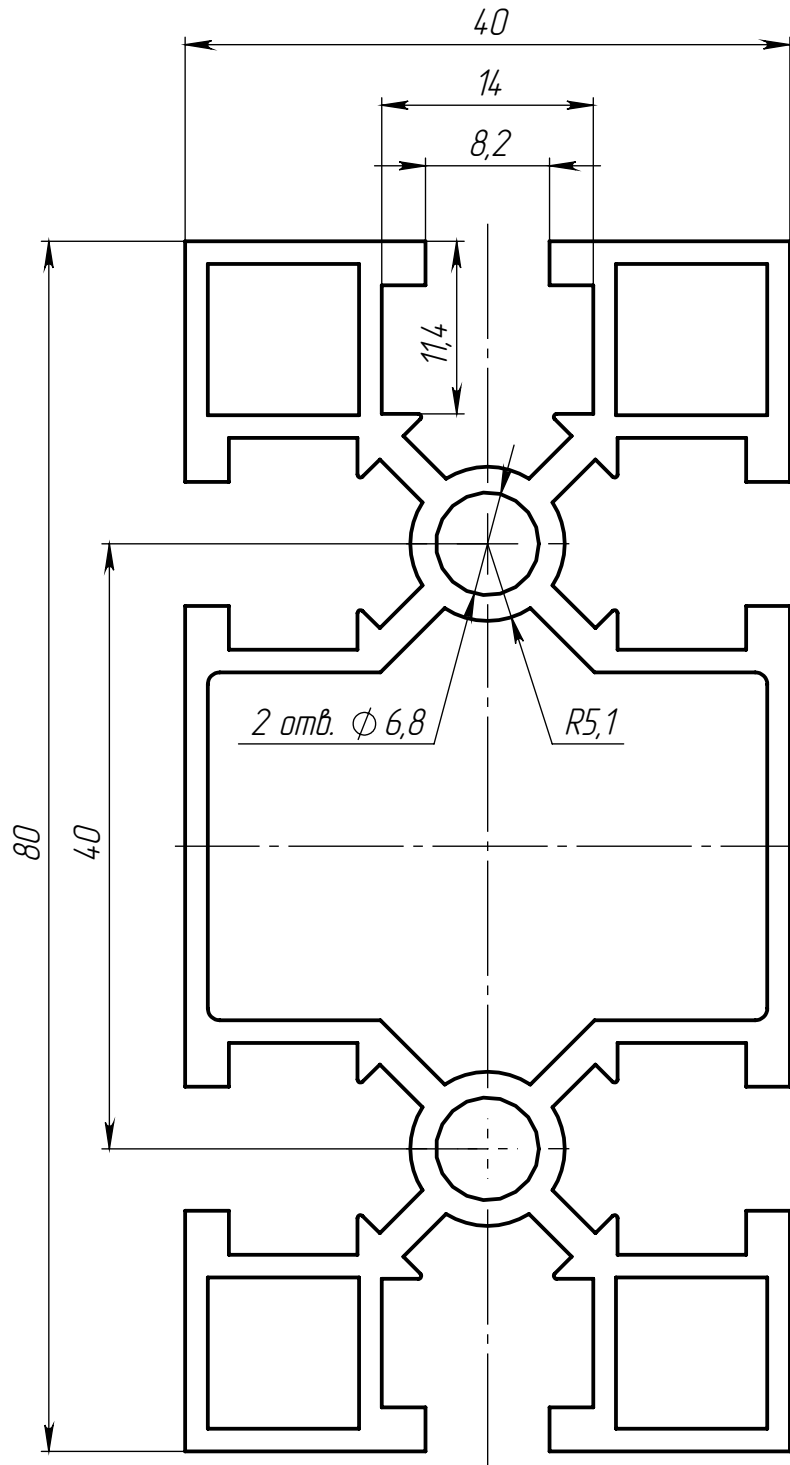

ALF-4080-8EG

Перв. примен.

Справ. №

Подл. и дата

Инд. № дудл.

Взам. инв. №

Подл. и дата

Инд. № подл.

Изм.	Лист	№ докум.	Подп.	Дата
Разраб.				
Пров.				
Т. контр.				
Н. контр.				
Утв.				

ALF-4080-8EG			
Конструкционный профиль 40x80	Лит.	Масса	Масштаб
		1,97	2:1
6063 T5		Лист 1	Листов 1
000 «Интеллектуальные Родот Системы»			