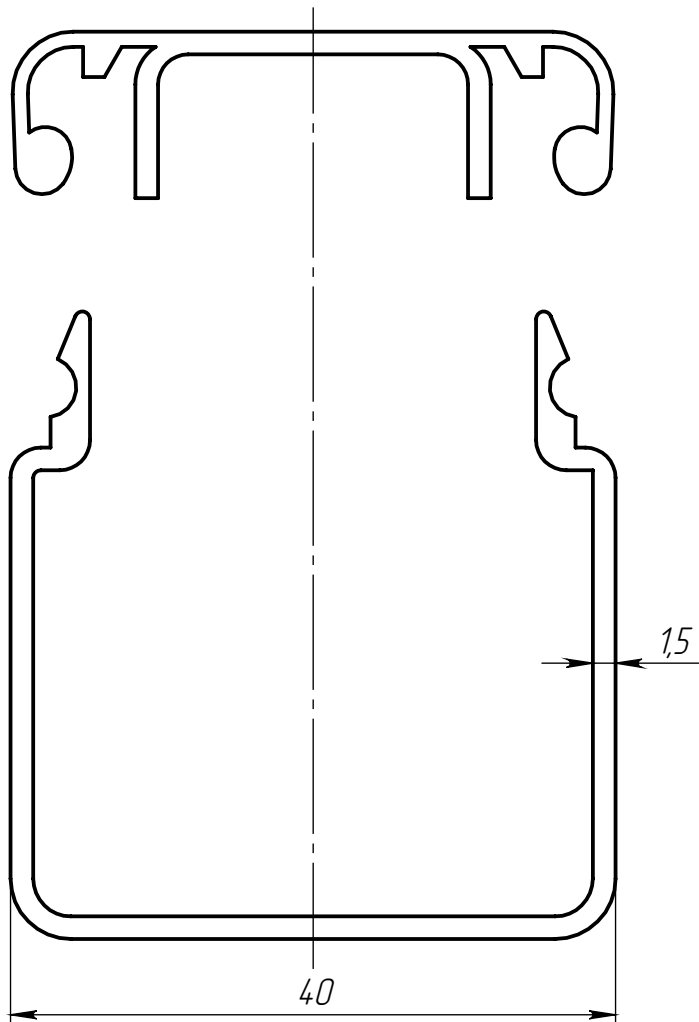

ALF-PP-4040E

Перв. примен.

Справ. №

Подл. и дата

Инд. № дудл.

Взам. инв. №

Подл. и дата

Инд. № подл.

Изм.	Лист	№ докум.	Подп.	Дата
Разраб.				
Пров.				
Т. контр.				
Н. контр.				
Утв.				

<i>ALF-PP-4040E</i>				
<i>Алюминиевый зажимной защитный профиль анодированный, серия 4040</i>		<i>Лит.</i>	<i>Масса</i>	<i>Масштаб</i>
		Лист 1	0.83	2:1
6063-T5		Листов 1		
000 «Интеллектуальные Родот Системы»				