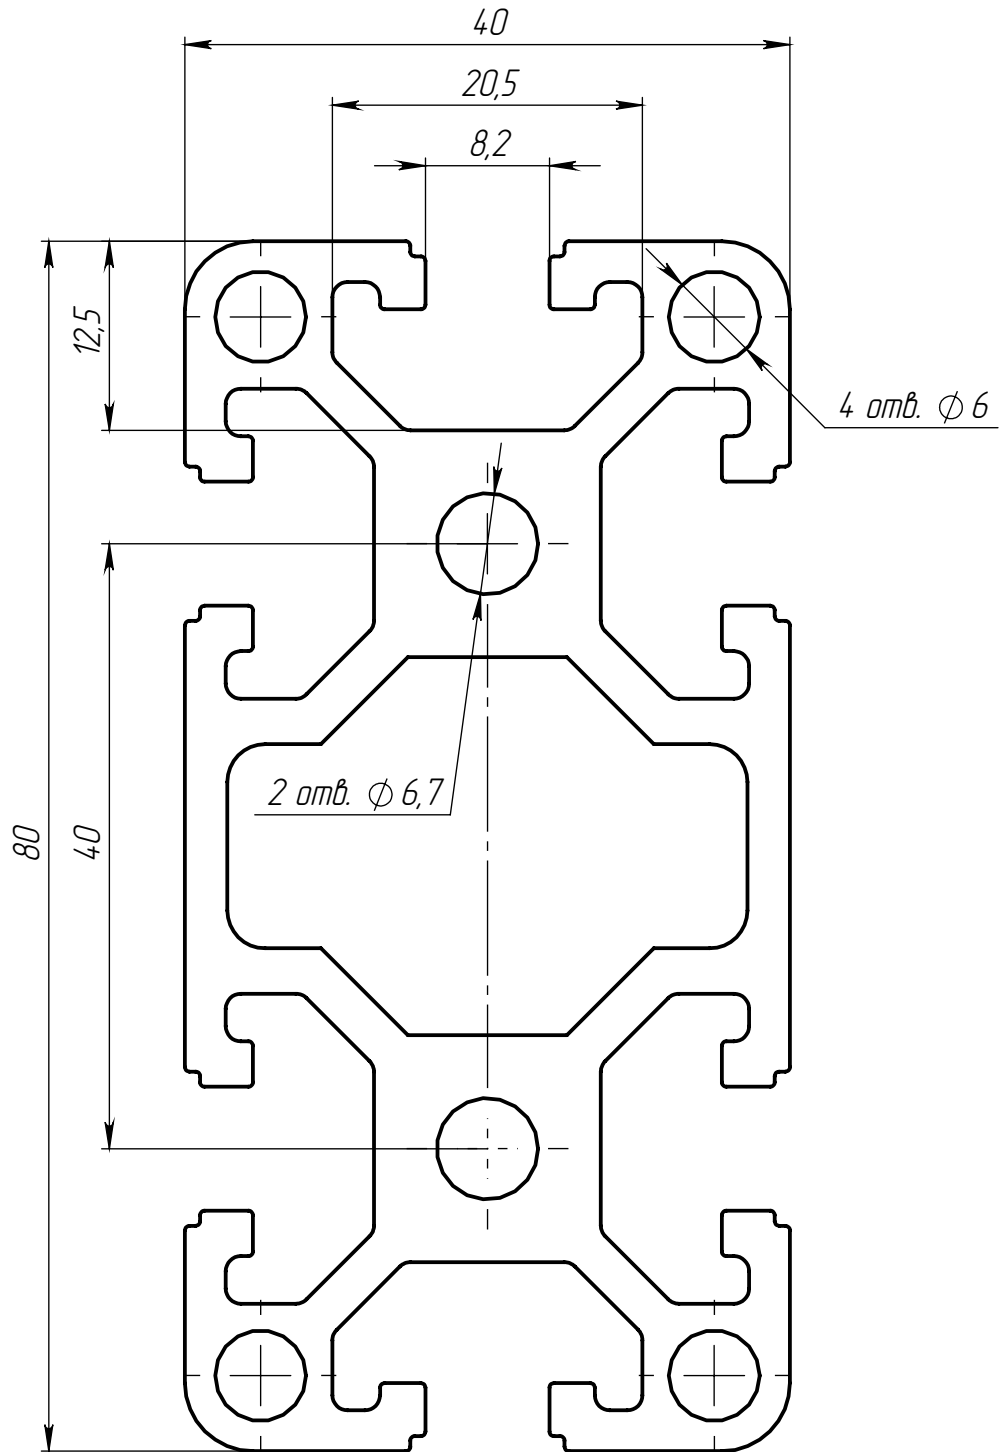

ALF-4080-8W

Перв. примен.

Справ. №

Подл. и дата

Инд. № дудл.

Взам. инв. №

Подл. и дата

Инд. № подл.

Изм	Лист	№ докум.	Подп.	Дата
Разраб.				
Пров.				
Т. контр.				
Н. контр.				
Утв.				

ALF-4080-8W

Конструкционный
профиль 40x80

6063 T5

Лит.	Масса	Масштаб
	3.25	2:1
Лист 1		Листов 1

ООО «Интеллектуальные
Робот Системы»