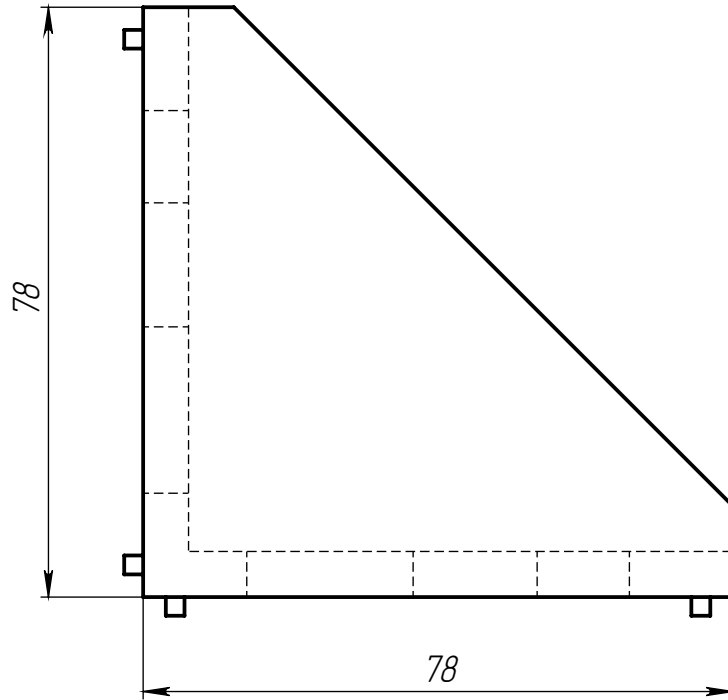

ALF-RC4080-8

Перв. примен.

Справ. №

Подл. и дата

Инд. № дудл.

Взам. инв. №

Подл. и дата

Инд. № подл.

Изм	Лист	№ докум.	Подп.	Дата	
Разраб.					
Пров.					
Т. контр.					
Н. контр.					
Утв.					

ALF-RC4080-8

Прямоугольный соединитель усиленный 40x80-8 для алюминиевых профилей

Алюминиевый сплав

Лит.	Масса	Масштаб
	109 г	1:1
Лист 1		Листов 1

ООО «Интеллектуальные Родот Системы»