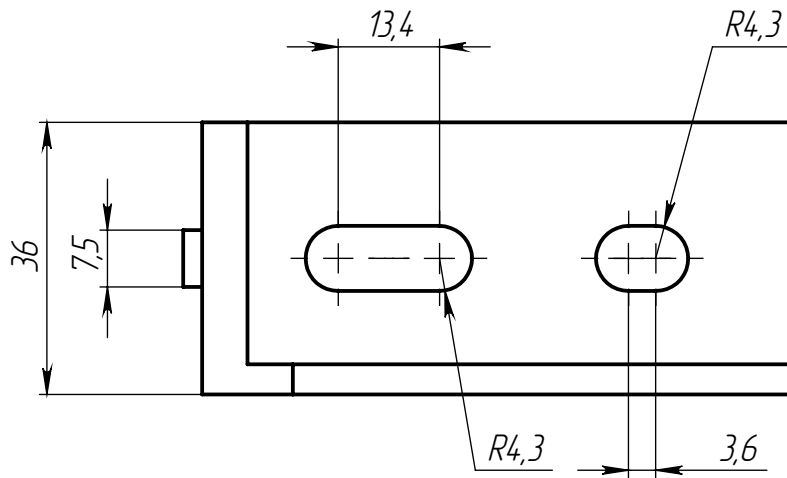

ALF-RC4080-8

Перв. примен.

Справ. №

Подл. и дата

Инд. № дудл.

Взам. инв. №

Подл. и дата

Инд. № подл.

Изм	Лист	№ докум.	Подп.	Дата	
Разраб.					
Пров.					
Т. контр.					
Н. контр.					
Утв.					

ALF-RC4080-8

Прямоугольный соединитель усиленный 40x80-8 для алюминиевых профилей

Алюминиевый сплав

Лит.	Масса	Масштаб
	109 г	1:1
Лист 1		Листов 1

ООО «Интеллектуальные Родот Системы»