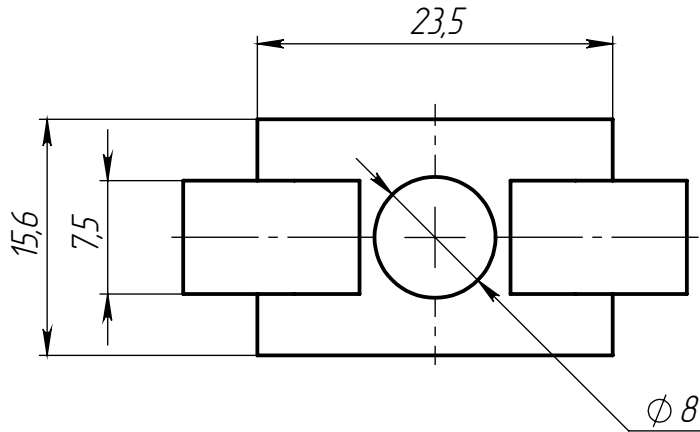

ALF-FG24M8-8

Перв. примен.

Справ. №

Подл. и дата

Инд. № дудл.

Взам. инв. №

Подл. и дата

Инд. № подл.

Изм.	Лист	№ докум.	Подп.	Дата	
Разраб.					
Пров.					
Т. контр.					
Н. контр.					
Утв.					

ALF-FG24M8-8

Фиксатор пазовый для
алюминиевых профилей
M8x23.5, паз 8

Сталь никелированная

Лит.	Масса	Масштаб
	7.2 г	2:1
Лист 1		Листов 1

ООО «Интеллектуальные
Робот Системы»