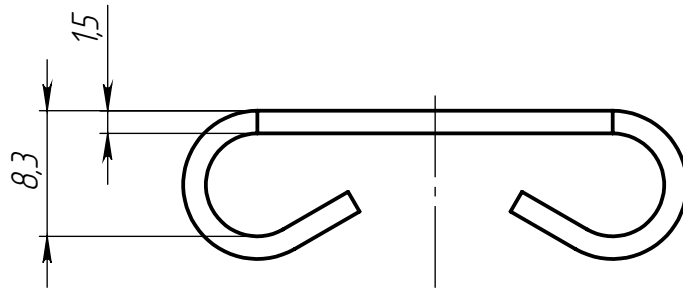

ALF-FG24M8-8

Перв. примен.

Справ. №

Подл. и дата

Инд. № дудл.

Взам. инв. №

Подл. и дата

Инд. № подл.

Изм.	Лист	№ докум.	Подп.	Дата	
Разраб.					
Пров.					
Т. контр.					
Н. контр.					
Утв.					

ALF-FG24M8-8

Фиксатор пазовый для
алюминиевых профилей
M8x23.5, паз 8

Сталь никелированная

Лит.	Масса	Масштаб
	7.2 г	2:1
Лист 1		Листов 1

ООО «Интеллектуальные
Робот Системы»