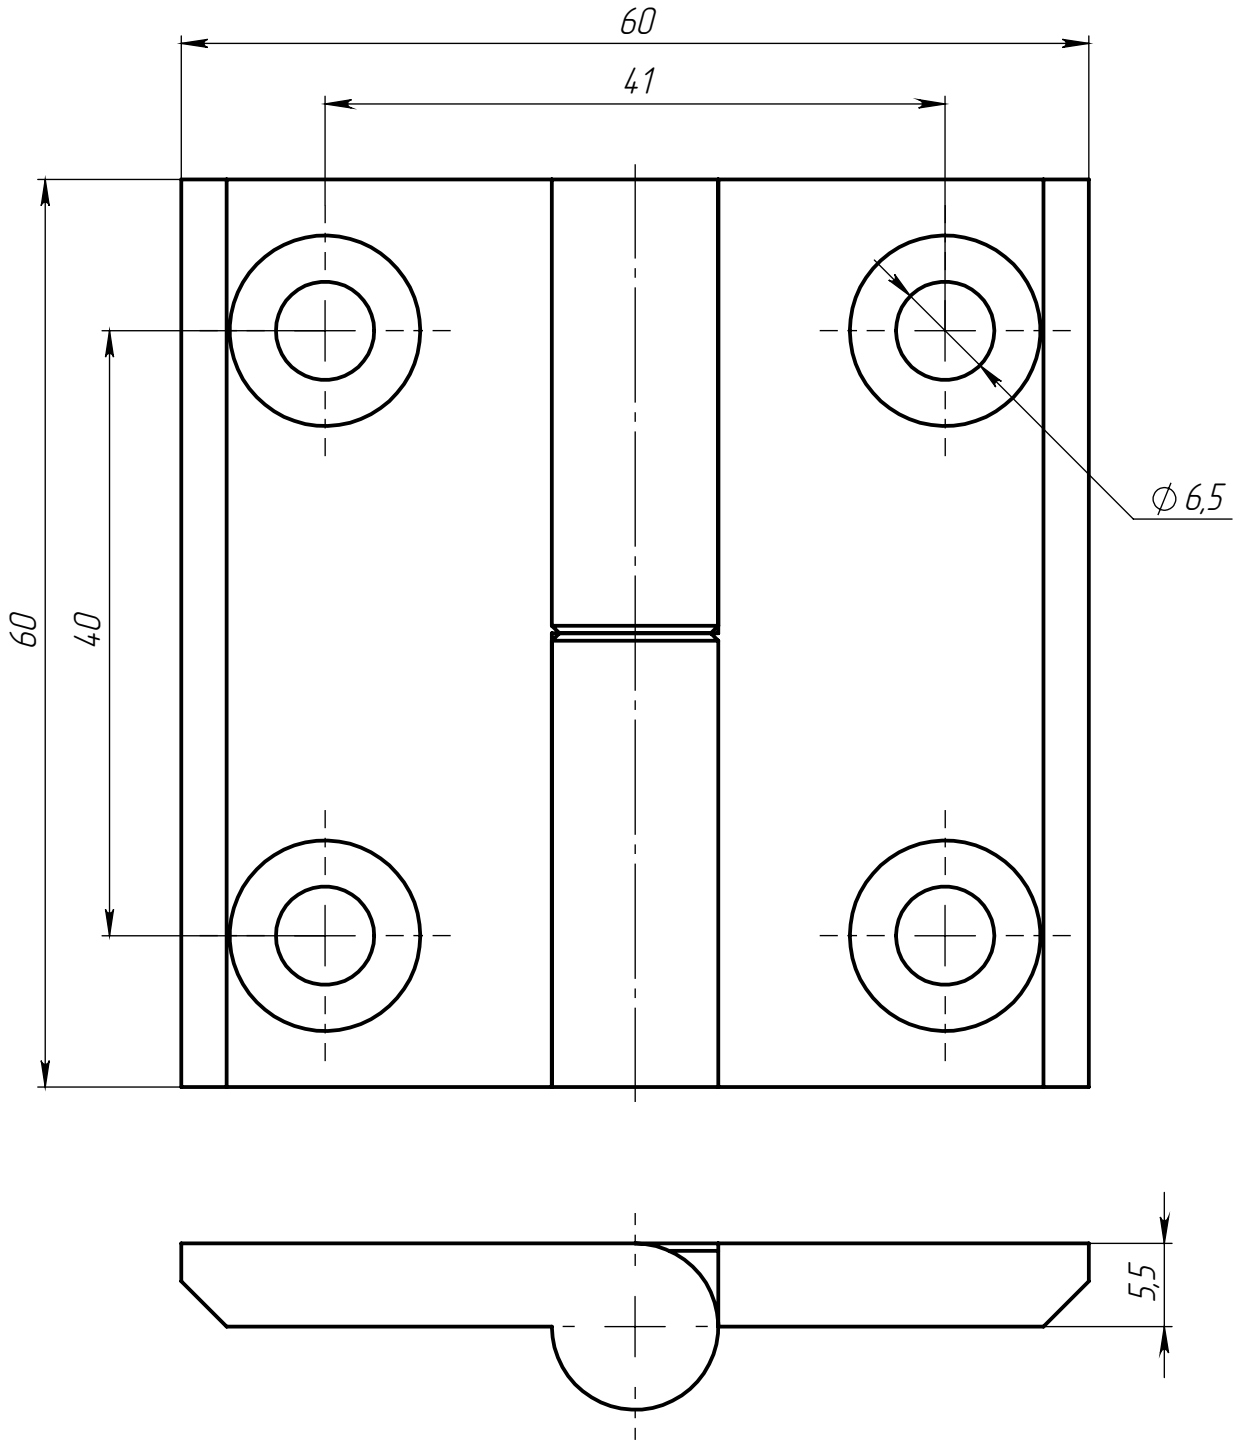

ALF-L40-SL

Перв. примен.

Справ. №

Подп. и дата

Инд. № дудл.

Взам. инв. №

Подп. и дата

Инд. № подл.

Изм	Лист	№ докум.	Подп.	Дата
Разраб.				
Пров.				
Т. контр.				
Н. контр.				
Утв.				

ALF-L40-SL

Петля алюминиевая разъемная
М6 для алюминиевых профилей,
серия 40, левая

Алюминиевый сплав

Лит.	Масса	Масштаб
	54 г	2:1
Лист 1		Листов 1

ООО «Интеллектуальные
Робот Системы»