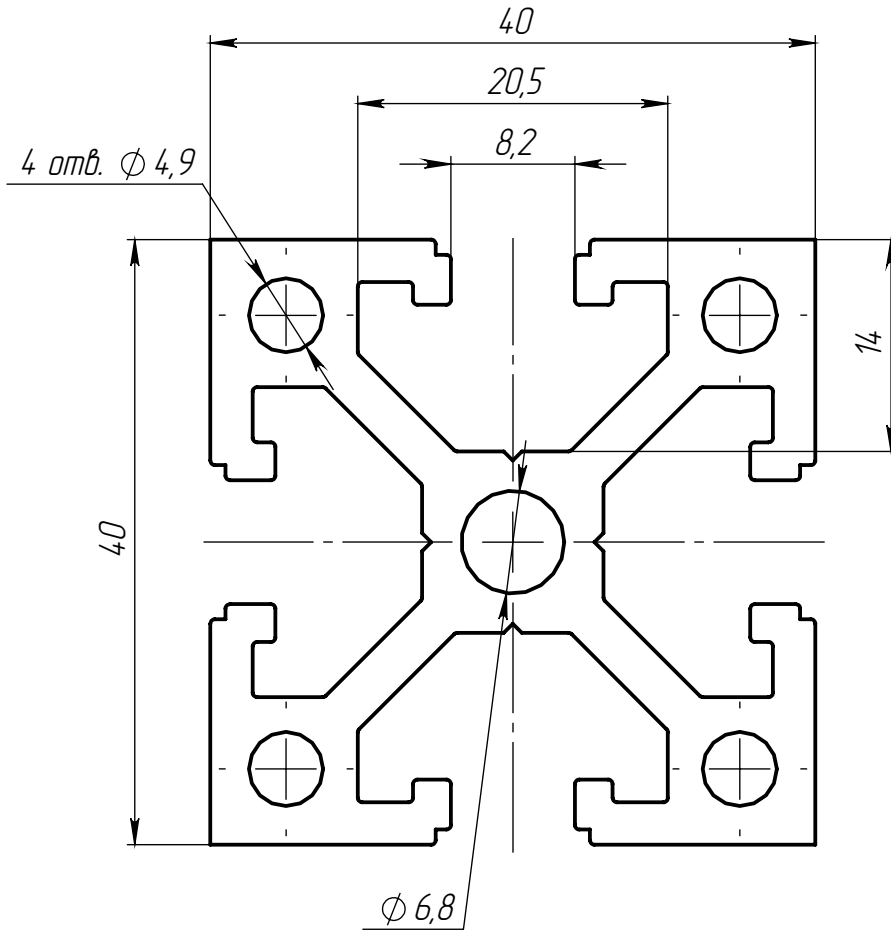

ALF-4040-8K

Перв. примен.

Справ. №

Подп. и дата

Инд. № дудл.

Взам. инв. №

Подп. и дата

Инд. № подл.

Изм.	Лист	№ докум.	Подп.	Дата
Разраб.				
Пров.				
Т. контр.				
Н. контр.				
Утв.				

ALF-4040-8K

Конструкционный  
профиль 40x40

6063 T5

Лит.	Масса	Масштаб
	1.79	2:1
Лист 1		Листов 1

ООО «Интеллектуальные  
Робот Системы»