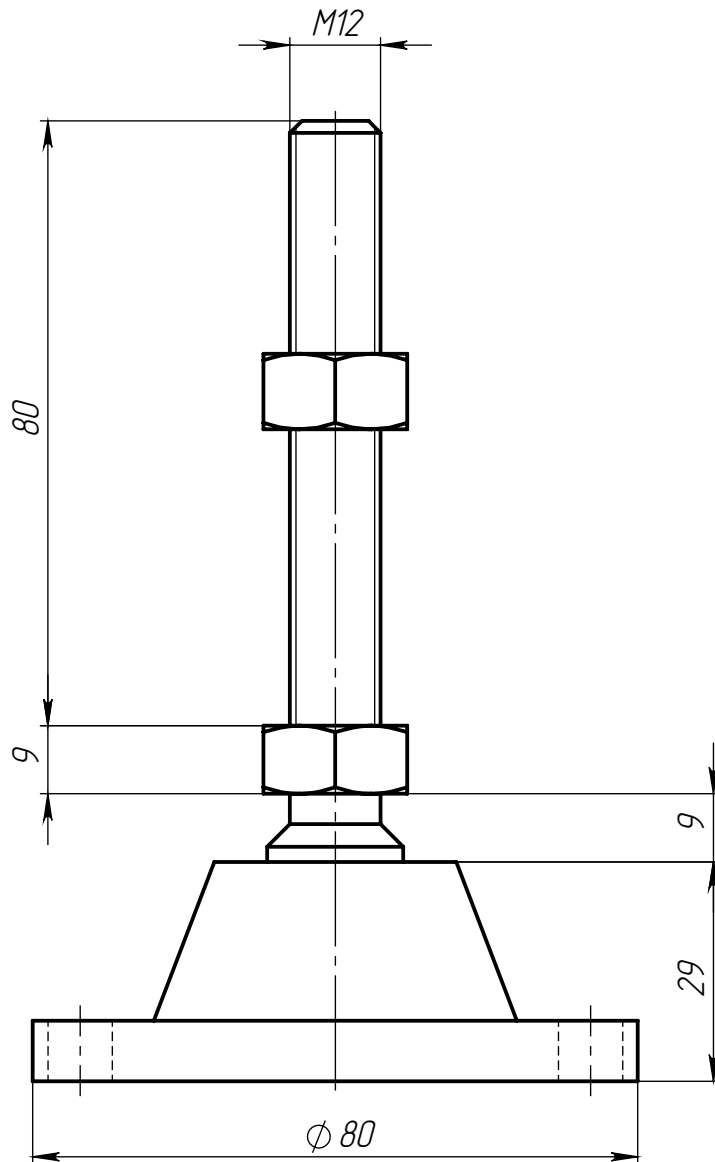

ALF-LA80M12-D80U

Перв. примен.
Справ. №

Подл. и дата
Инд. № дудл.
Взам. инв. №

Подл. и дата
Инд. № подл.

Изм	Лист	№ докум.	Подп.	Дата
Разраб.				
Пров.				
Т. контр.				
Н. контр.				
Утв.				

ALF-LA80M12-D80U

Опора регулируемая для
алюминиевых профилей,
основание 80 мм с
дополнительными отверстиями,
шпилька M12x80

Лит.	Масса	Масштаб
	0.15	1:1
Лист 1		Листов 1

ООО «Интеллектуальные
Робот Системы»