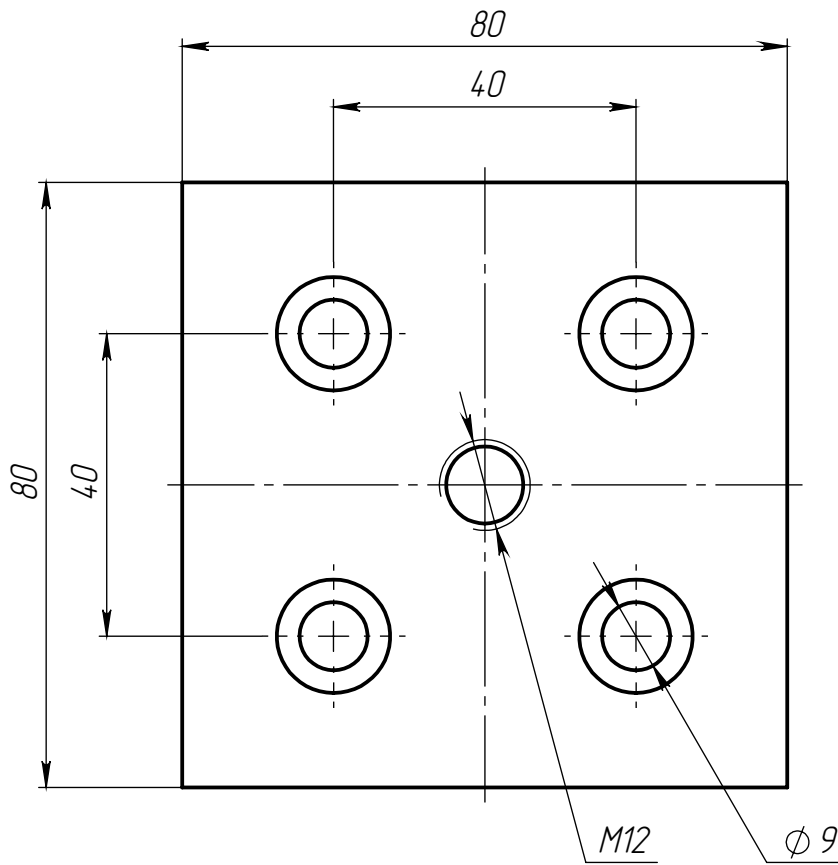

ALF-CPM12-8080

Перв. примен.

Справ. №

Подп. и дата

Инв. № дудл.

Взам. инв. №

Подп. и дата

Инв. № подл.

Изм.	Лист	№ докум.	Подп.	Дата
Разраб.				
Пров.				
Т. контр.				
Н. контр.				
Утв.				

ALF-CPM12-8080

Торцевая пластина для
опор M12, серия 8080

Алюминиевый сплав

Лит.	Масса	Масштаб
	181 г	1:1
Лист 1		Листов 1

ООО «Интеллектуальные
Робот Системы»