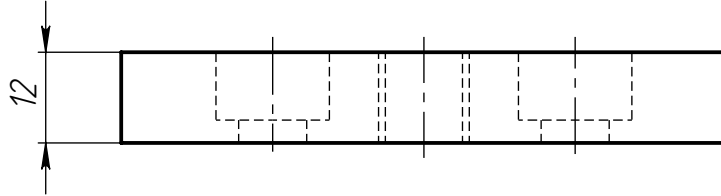

ALF-CPM12-8080

Перв. примен.

Справ. №

Подп. и дата

Инв. № дудл.

Взам. инв. №

Подп. и дата

Инв. № подл.

Изм.	Лист	№ докум.	Подп.	Дата
Разраб.				
Пров.				
Т. контр.				
Н. контр.				
Утв.				

ALF-CPM12-8080

Торцевая пластина для
опор M12, серия 8080

Алюминиевый сплав

Лит.	Масса	Масштаб
	181 г	1:1
Лист 1		Листов 1

ООО «Интеллектуальные
Робот Системы»