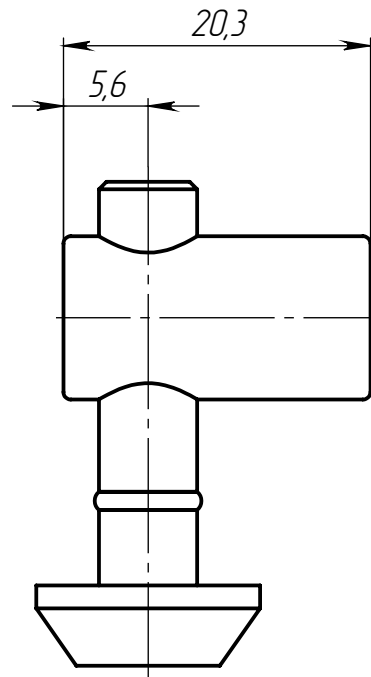

ALF-FCM8-8/С

Перв. примен.

Справ. №

Подл. и дата

Инд. № дудл.

Взам. инв. №

Подл. и дата

Инд. № подл.

Изм	Лист	№ докум.	Подп.	Дата
Разраб.				
Пров.				
Т. контр.				
Н. контр.				
Утв.				

ALF-FCM8-8/С

Быстрый соединитель встроенного типа для алюминиевых профилей М8, паз 8, с круглой шляпкой

Сталь оцинкованная