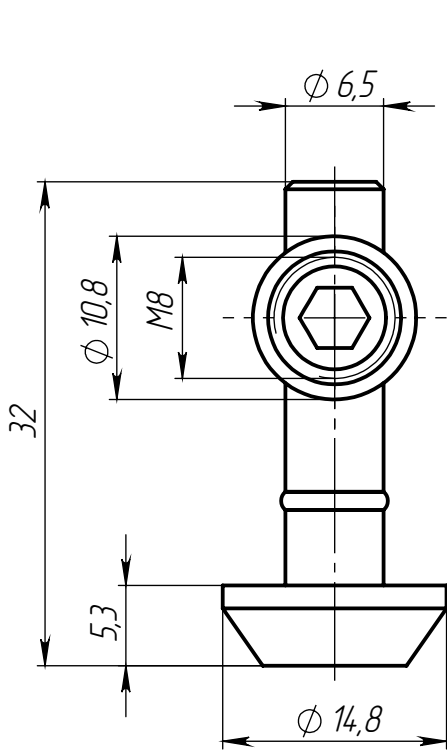

ALF-FCM8-8/С

Перв. примен.

Справ. №

Подл. и дата

Инд. № дудл.

Взам. инв. №

Подл. и дата

Инд. № подл.

Изм	Лист	№ докум.	Подп.	Дата
Разраб.				
Пров.				
Т. контр.				
Н. контр.				
Утв.				

ALF-FCM8-8/С

Быстрый соединитель встроенного типа для алюминиевых профилей М8, паз 8, с круглой шляпкой

Сталь оцинкованная

Лит.	Масса	Масштаб
	22.9 г	2:1
Лист 1		Листов 1

ООО «Интеллектуальные Родот Системы»