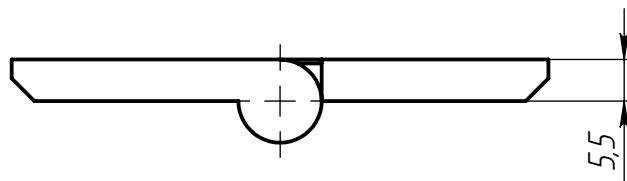

ALF-L45-SL

Перв. примен.

Справ. №

Подл. и дата

Инд. № дудл.

Взам. инв. №

Подл. и дата

Инд. № подл.

ALF-L45-SL

Изм	Лист	№ докум.	Подп.	Дата
Разраб.				
Пров.				
Т. контр.				
Н. контр.				
Утв.				

Петля алюминиевая разъемная
М6 для алюминиевых профилей,
серия 45, левая

Алюминиевый сплав

Лит.	Масса	Масштаб
	63 г	1:1
Лист 1		Листов 1

ООО «Интеллектуальные
Робот Системы»