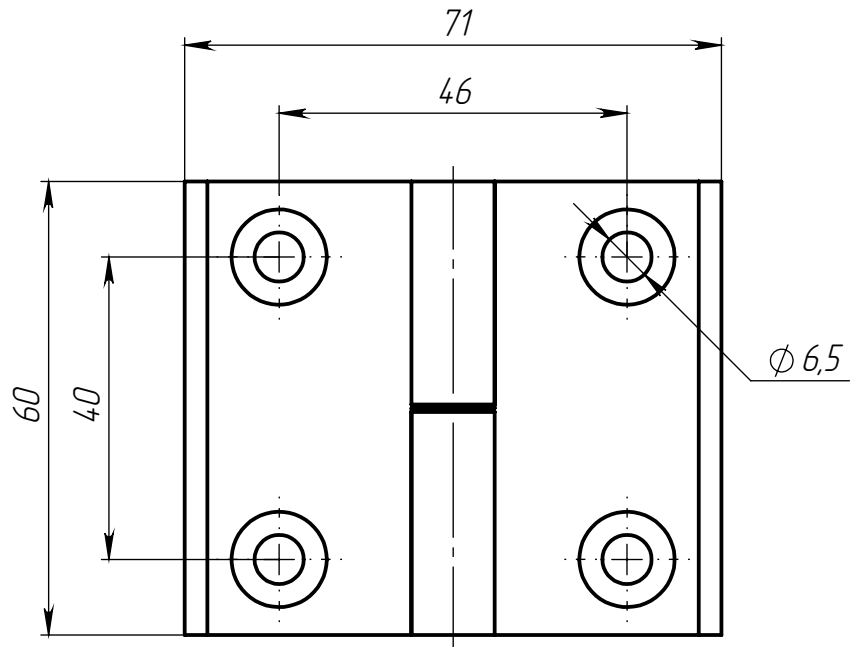

ALF-L45-SL

Перв. примен.

Справ. №

Подл. и дата

Инд. № дудл.

Взам. инв. №

Подл. и дата

Инд. № подл.

ALF-L45-SL

Изм	Лист	№ докум.	Подп.	Дата
Разраб.				
Пров.				
Т. контр.				
Н. контр.				
Утв.				

Петля алюминиевая разъемная
М6 для алюминиевых профилей,
серия 45, левая

Алюминиевый сплав

Лит.	Масса	Масштаб
	63 г	1:1
Лист 1		Листов 1

ООО «Интеллектуальные
Робот Системы»