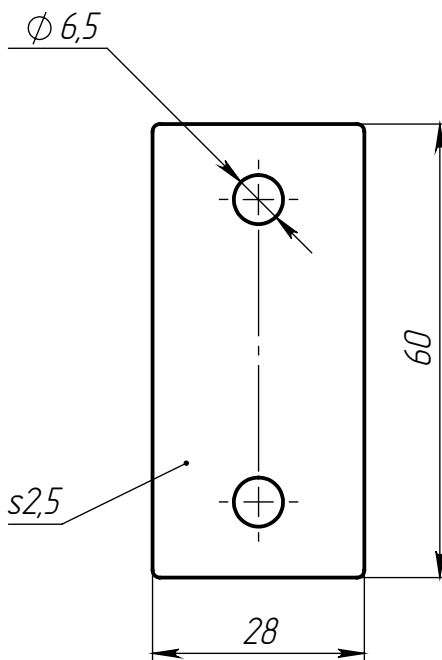

ALF-IC30-D

Перв. примен.

Справ. №

Подл. и дата

Изм. № дудл.

Взам. инв. №

Подл. и дата

Изм. № подл.

Изм.	Лист	№ докум.	Подп.	Дата
Разраб.				
Пров.				
Т. контр.				
Н. контр.				
Утв.				

ALF-IC30-D

Двухсторонний внутренний соединитель М6 для алюминиевых профилей, серия 30

Сталь никелированная

Лит.	Масса	Масштаб
	31 г	1:1
Лист 1		Листов 1