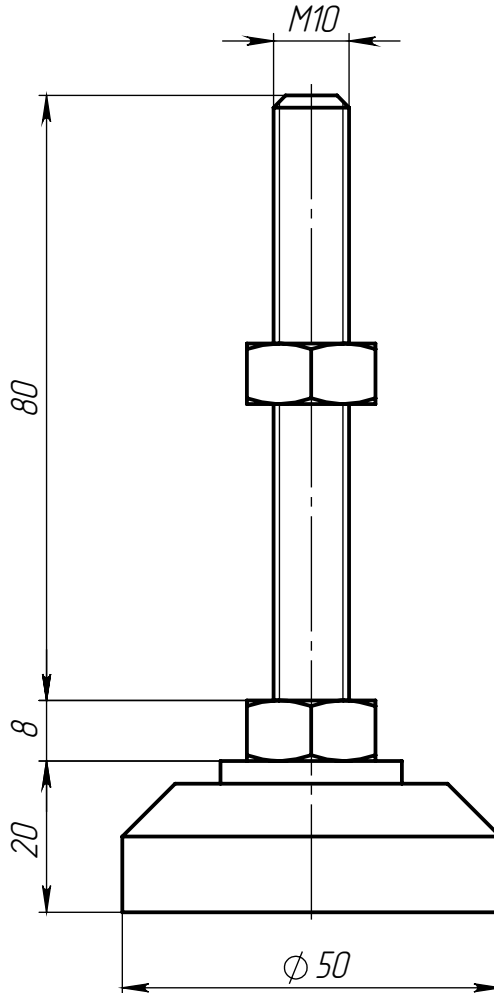

ALF-LA80M10-D50FR

Перв. примен.
Справ. №

Подл. и дата
Инд. № дудл.
Взам. инв. №

Подл. и дата
Инд. № подл.

Изм	Лист	№ докум.	Подп.	Дата
Разраб.				
Пров.				
Т. контр.				
Н. контр.				
Утв.				

ALF-LA80M10-D50FR

Опора регулируемая для
алюминиевых профилей,
нейлоновое основание 50 мм,
шпилька M10x80

Лит.	Масса	Масштаб
	0.13	1:1
Лист 1		Листов 1

ООО «Интеллектуальные
Робот Системы»