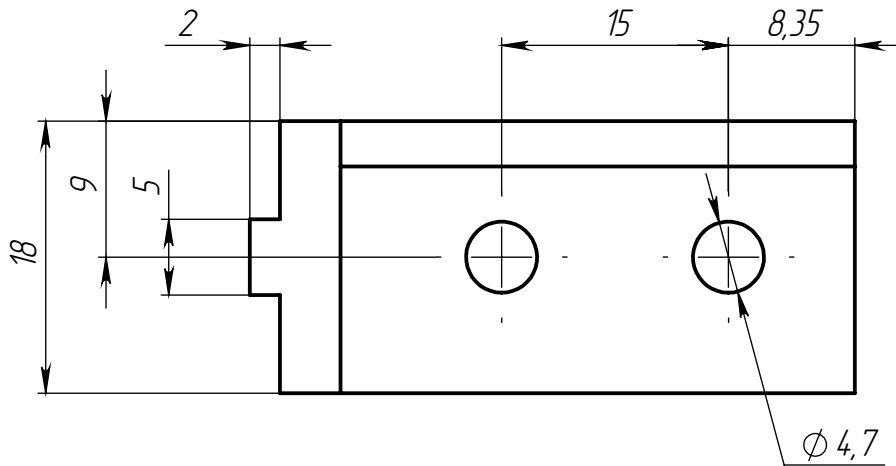

ALF-RC2040-6

Перв. примен.

Справ. №

Подп. и дата

Инв. № дудл.

Взам. инв. №

Подп. и дата

Инв. № подл.

Изм.	Лист	№ докум.	Подп.	Дата
Разраб.				
Пров.				
Т. контр.				
Н. контр.				
Утв.				

ALF-RC2040-6

Прямоугольный соединитель усиленный 20x40-6 для алюминиевых профилей

Алюминиевый сплав

Лит.	Масса	Масштаб
	18 г	2:1
Лист 1		Листов 1

ООО «Интеллектуальные Родот Системы»