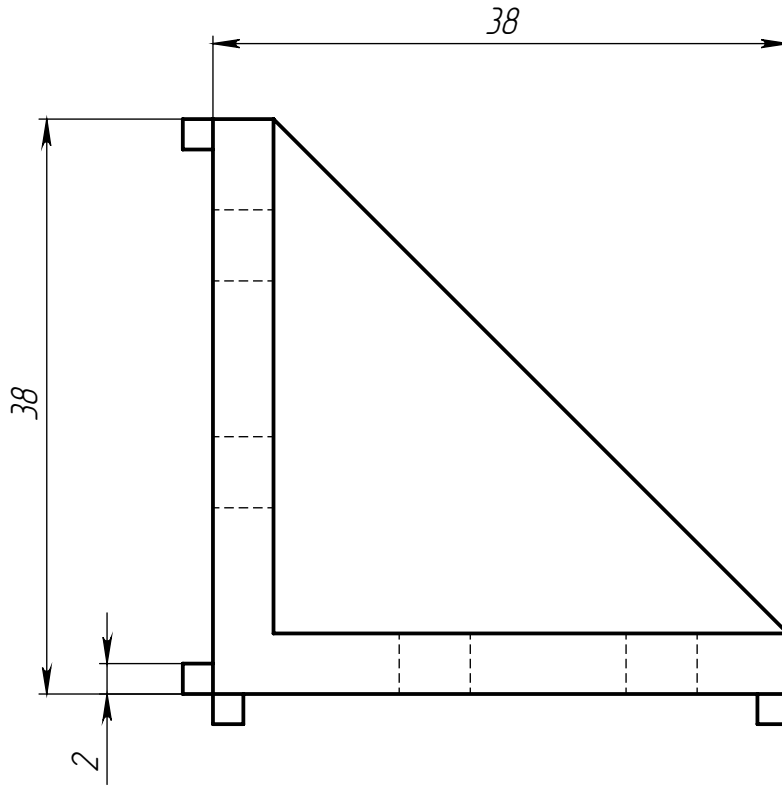

ALF-RC2040-6

Перв. примен.

Справ. №

Подп. и дата

Инв. № дудл.

Взам. инв. №

Подп. и дата

Инв. № подл.

Изм.	Лист	№ докум.	Подп.	Дата
Разраб.				
Пров.				
Т. контр.				
Н. контр.				
Утв.				

ALF-RC2040-6

Прямоугольный соединитель усиленный 20x40-6 для алюминиевых профилей

Алюминиевый сплав

Лит.	Масса	Масштаб
	18 г	2:1
Лист 1		Листов 1

ООО «Интеллектуальные Родот Системы»