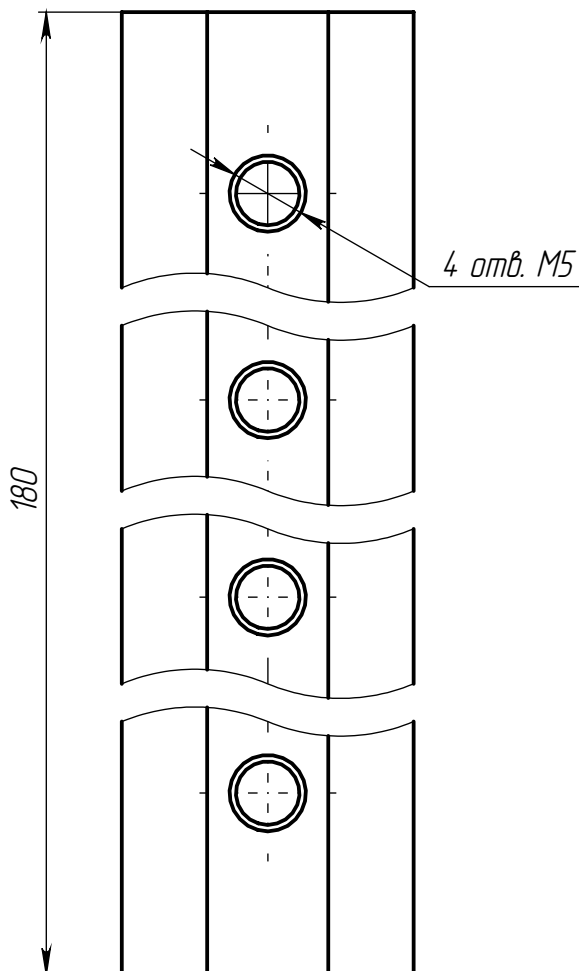

ALF-LC40

Перв. примен.	
Справ. №	

Подп. и дата	
Инв. № дудл.	
Взам. инв. №	

Подп. и дата				
Изм.	Лист	№ докум.	Подп.	Дата
Разраб.				
Пров.				
Т. контр.				
Инд. № подл.				
Н. контр.				
Утв.				

ALF-LC40

Линейный внутренний соединитель
М6 для алюминиевых профилей,
серия 40

Сталь никелированная

Лит.	Масса	Масштаб
	164 г	2:1
Лист 1		Листов 1

ООО «Интеллектуальные
Робот Системы»