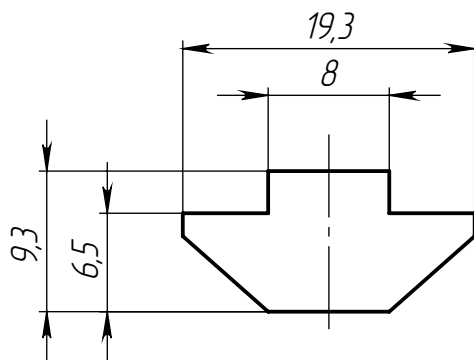

ALF-LC40

Перв. примен.	
Справ. №	

Подп. и дата	
Инв. № дудл.	
Взам. инв. №	

Подп. и дата				
Изм.	Лист	№ докум.	Подп.	Дата
Разраб.				
Пров.				
Т. контр.				
Инд. № подл.				
Н. контр.				
Утв.				

ALF-LC40

Линейный внутренний соединитель
М6 для алюминиевых профилей,
серия 40

Сталь никелированная

Лит.	Масса	Масштаб
	164 г	2:1
Лист 1		Листов 1

ООО «Интеллектуальные
Робот Системы»