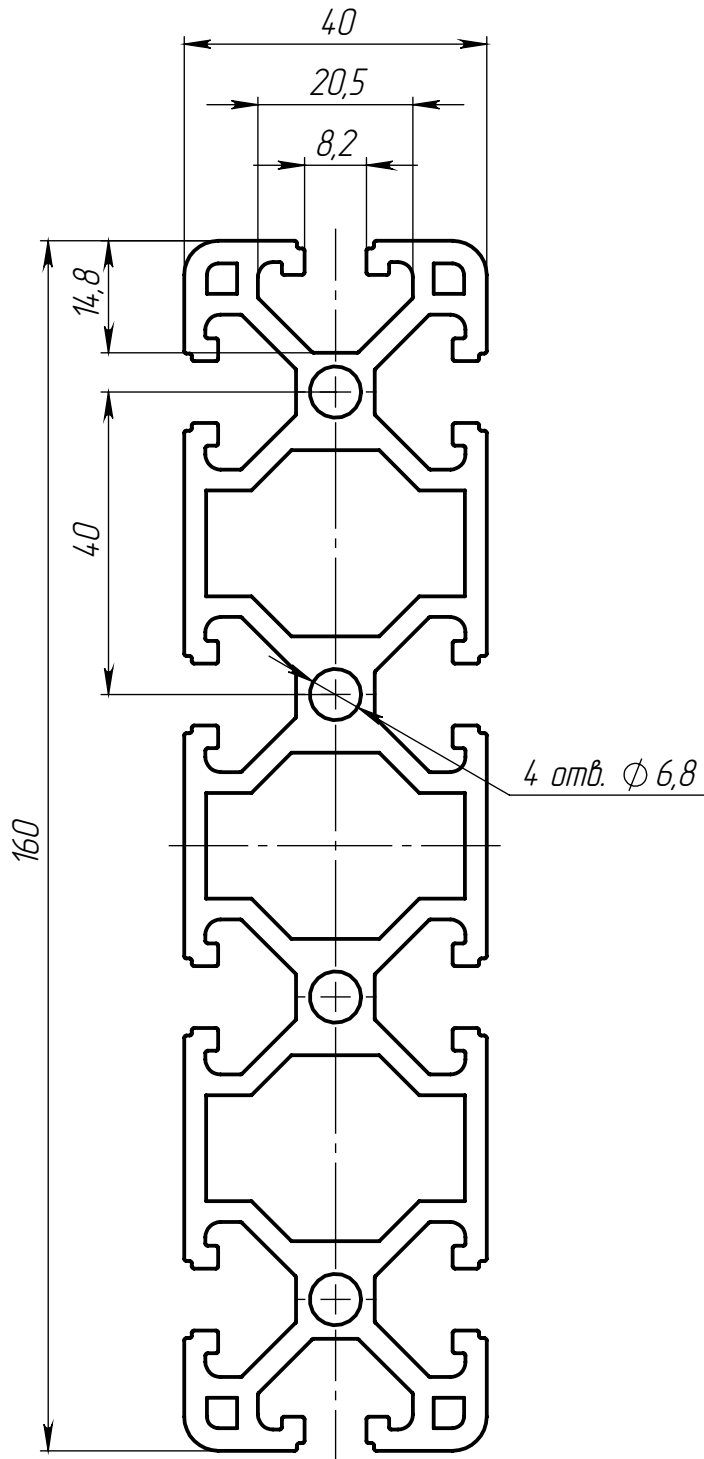

ALF-40160-8B

Перв. примен.

Справ. №

Подл. и дата

Инд. № дудл.

Взам. инв. №

Подл. и дата

Инд. № подл.

Изм.	Лист	№ докум.	Подп.	Дата
Разраб.				
Пров.				
Т. контр.				
Н. контр.				
Утв.				

ALF-40160-8B

Конструкционный
профиль 40x160

6063 T5

Лит.	Масса	Масштаб
	5.75	1:1
Лист 1		Листов 1

ООО «Интеллектуальные
Робот Системы»