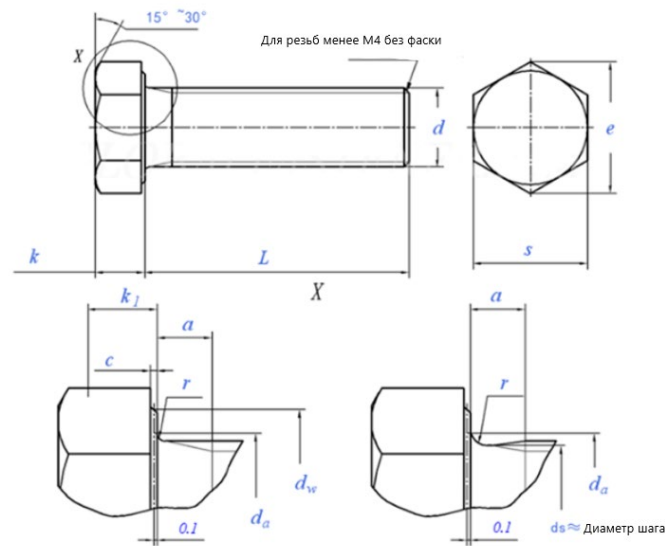

Резьба d		(M18)	M20	(M22)	M24	(M27)	M30	(M33)	M36	(M39)	M42	(M45)	M48	(M52)	
P	Шаг	2,5	2,5	2,5	3	3	3,5	3,5	4	4	4,5	4,5	5	5	
a	Макс.	7,5	7,5	7,5	9	9	10,5	10,5	12	12	13,5	13,5	15	15	
c	Мин.	0,2	0,2	0,2	0,2	0,2	0,2	0,2	0,2	0,3	0,3	0,3	0,3	0,3	
	Макс.	0,8	0,8	0,8	0,8	0,8	0,8	0,8	0,8	1	1	1	1	1	
da	Макс.	20,2	22,4	24,4	26,4	30,4	33,4	36,4	39,4	42,4	45,6	48,6	52,6	56,6	
d _w	Класс А	Мин.	25,3	28,2	30	33,6	-	-	-	-	-	-	-	-	
	Класс В	Мин.	24,8	27,7	29,5	33,2	38	42,7	46,5	51,1	55,9	59,9	64,7	69,4	74,2
e	Класс А	Мин.	30,14	33,53	35,72	39,98	-	-	-	-	-	-	-	-	
	Класс В	Мин.	29,56	32,95	35,03	39,55	45,2	50,85	55,37	60,79	66,44	71,3	76,95	82,6	88,25
k	Номинальный размер		11,5	12,5	14	15	17	18,7	21	22,5	25	26	28	30	33
	Класс А	Мин.	11,28	12,28	13,78	14,78	-	-	-	-	-	-	-	-	-
		Макс.	11,72	12,72	14,22	15,22	-	-	-	-	-	-	-	-	-
	Класс В	Мин.	11,15	12,15	13,65	14,65	16,65	18,28	20,58	22,08	24,58	25,58	27,58	29,58	32,5
Макс.		11,85	12,85	14,35	15,35	17,35	19,12	21,42	22,92	25,42	26,42	28,42	30,42	33,5	
K ₁	Мин.	7,8	8,5	9,6	10,3	11,7	12,8	14,4	15,5	17,2	17,9	19,3	20,9	22,8	
r	Мин.	0,6	0,8	0,8	0,8	1	1	1	1	1	1,2	1,2	1,6	1,6	
s	Макс. = номинальный размер		27	30	32	36	41	46	50	55	60	65	70	75	80
	Класс А	Мин.	26,67	29,67	31,61	35,38	-	-	-	-	-	-	-	-	-
	Класс В	Мин.	26,15	29,16	31	35	40	45	49	53,8	58,8	63,1	68,1	73,1	78,1