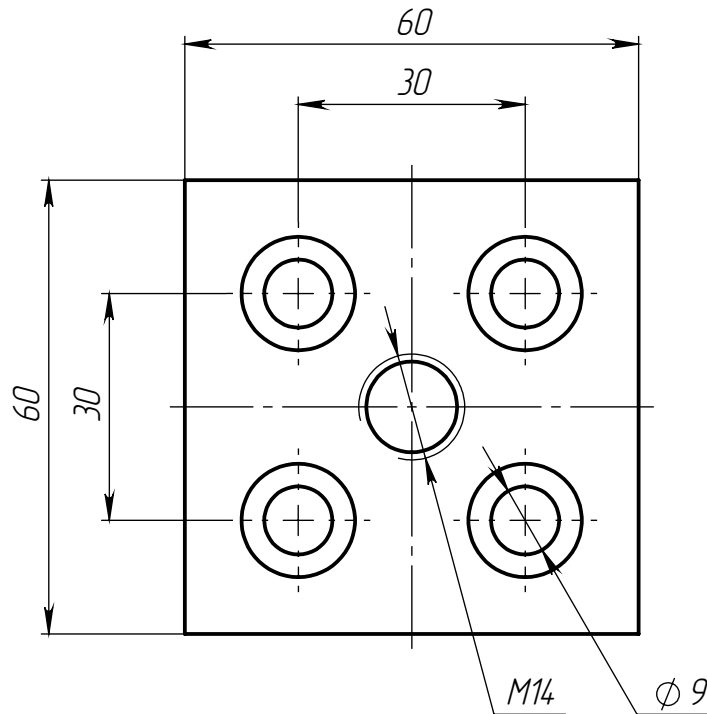

ALF-CPM14-6060

Перв. примен.

Справ. №

Подл. и дата

Инд. № дудл.

Взам. инв. №

Подл. и дата

Инд. № подл.

Изм.	Лист	№ докум.	Подп.	Дата
Разраб.				
Пров.				
Т. контр.				
Н. контр.				
Утв.				

ALF-CPM14-6060

Торцевая пластина для опор M14, серия 6060

Алюминиевый сплав

Лит.	Масса	Масштаб
	92 г	1:1
Лист 1		Листов 1

ООО «Интеллектуальные Родот Системы»