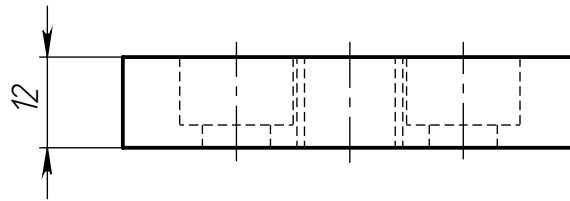

ALF-CPM14-6060

Перв. примен.

Справ. №

Подл. и дата

Инд. № дудл.

Взам. инв. №

Подл. и дата

Инд. № подл.

Изм.	Лист	№ докум.	Подп.	Дата
Разраб.				
Пров.				
Т. контр.				
Н. контр.				
Утв.				

ALF-CPM14-6060

Торцевая пластина для опор M14, серия 6060

Алюминиевый сплав

Лит.	Масса	Масштаб
	92 г	1:1
Лист 1		Листов 1

ООО «Интеллектуальные Родот Системы»