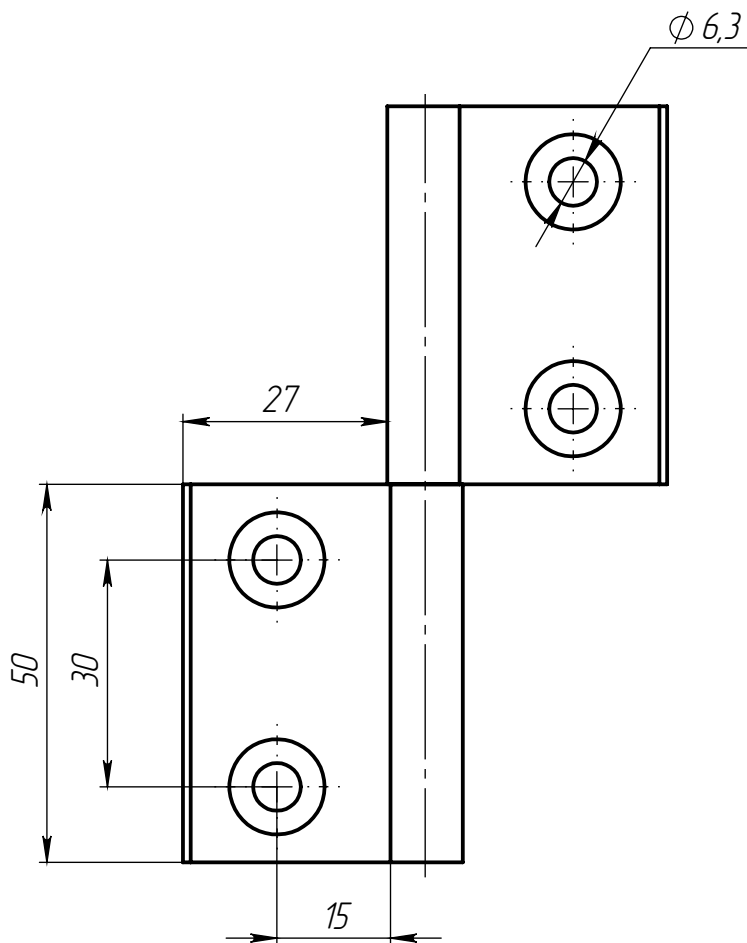

ALF-L3030-S

Перв. примен.

Справ. №

Подл. и дата

Инд. № дудл.

Взам. инв. №

Подл. и дата

Инд. № подл.

Изм.	Лист	№ докум.	Подп.	Дата
Разраб.				
Пров.				
Т. контр.				
Н. контр.				
Утв.				

ALF-L3030-S

Петля алюминиевая разъемная
М6 для алюминиевых профилей,
серия 3030, распашная

Алюминиевый сплав

Лит.	Масса	Масштаб
	46 г	1:1
Лист 1		Листов 1

ООО «Интеллектуальные
Робот Системы»