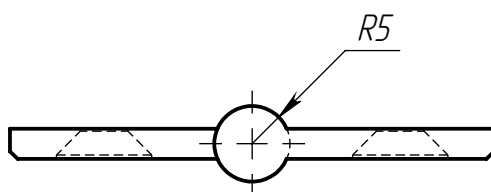

ALF-L3030-S

Перв. примен.

Справ. №

Подл. и дата

Инд. № дудл.

Взам. инв. №

Подл. и дата

Инд. № подл.

Изм.	Лист	№ докум.	Подп.	Дата
Разраб.				
Пров.				
Т. контр.				
Н. контр.				
Утв.				

ALF-L3030-S

Петля алюминиевая разъемная
М6 для алюминиевых профилей,
серия 3030, распашная

Алюминиевый сплав

Лит.	Масса	Масштаб
	46 г	1:1
Лист 1		Листов 1

ООО «Интеллектуальные
Робот Системы»