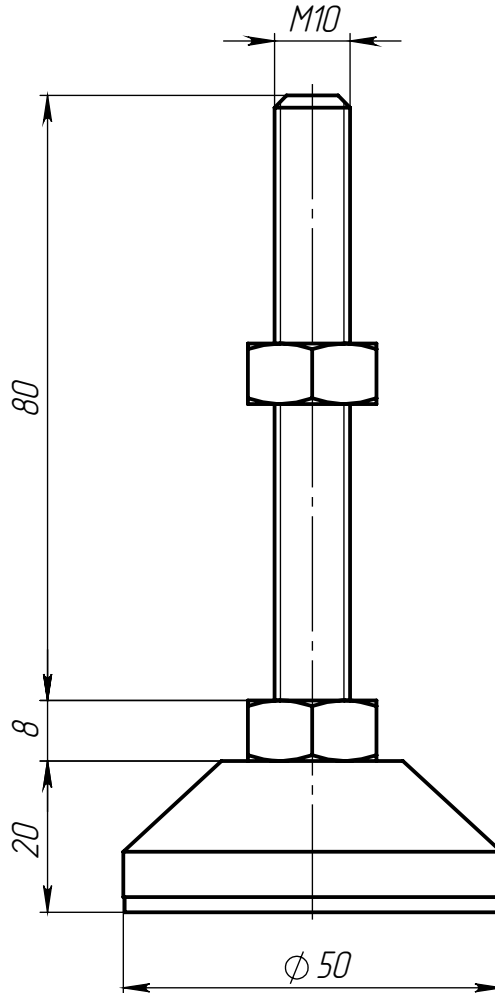

ALF-LA80M10-D50R

Перв. примен.
Справ. №

Подл. и дата
Инд. № дудл.
Взам. инв. №

Подл. и дата
Инд. № подл.

Изм	Лист	№ докум.	Подп.	Дата
Разраб.				
Пров.				
Т. контр.				
Н. контр.				
Утв.				

ALF-LA80M10-D50R

Опора регулируемая для
алюминиевых профилей,
основание 50 мм с резиновой
накладкой, шпилька М10х80

Лит.	Масса	Масштаб
	0.12	1:1
Лист 1		Листов 1

ООО «Интеллектуальные
Робот Системы»