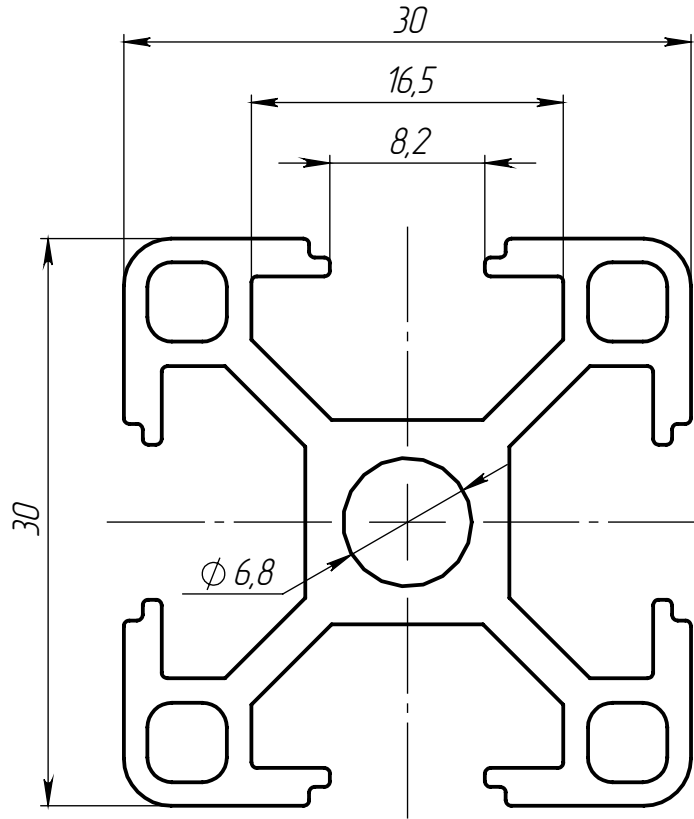

ALF-3030-8B

Перв. примен.

Справ. №

Подп. и дата

Инд. № дудл.

Взам. инв. №

Подп. и дата

Инд. № подл.

Изм.	Лист	№ докум.	Подп.	Дата
Разраб.				
Пров.				
Т. контр.				
Н. контр.				
Утв.				

ALF-3030-8B

Конструкционный  
профиль 30x30

6063 T5

Лит.	Масса	Масштаб
	0.78	2.5:1
Лист 1		Листов 1

ООО «Интеллектуальные  
Робот Системы»