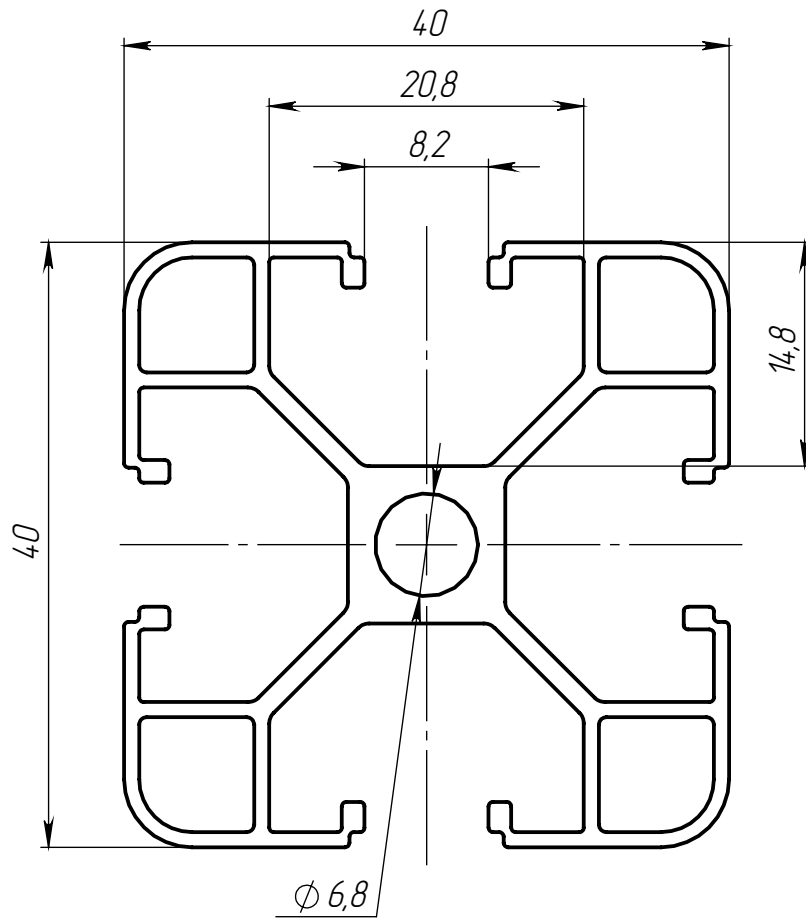

ALF-4040-8E

Перв. примен.

Справ. №

Подп. и дата

Инд. № дудл.

Взам. инв. №

Подп. и дата

Инд. № подл.

Изм.	Лист	№ докум.	Подп.	Дата
Разраб.				
Пров.				
Т. контр.				
Н. контр.				
Утв.				

ALF-4040-8E

Конструкционный
профиль 40x40

6063 T5

Лит.	Масса	Масштаб
	0.85	2:1
Лист 1		Листов 1

ООО «Интеллектуальные
Робот Системы»