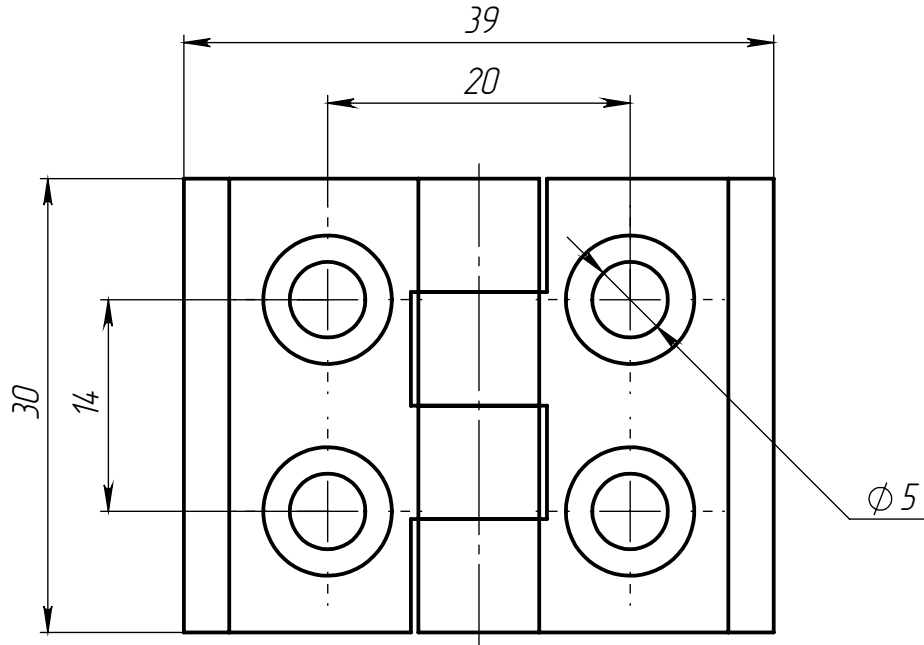

ALF-L2020-A

Перв. примен.

Справ. №

Подл. и дата

Изм. № дудл.

Взам. инв. №

Подл. и дата

Изм. № подл.

Изм.	Лист	№ докум.	Подп.	Дата
Разраб.				
Пров.				
Т. контр.				
Н. контр.				
Утв.				

ALF-L2020-A

Петля алюминиевая М4
для алюминиевых
профилей, серия 2020

Алюминиевый сплав

Лит.	Масса	Масштаб
	12 г	2:1
Лист 1		Листов 1

ООО «Интеллектуальные
Робот Системы»