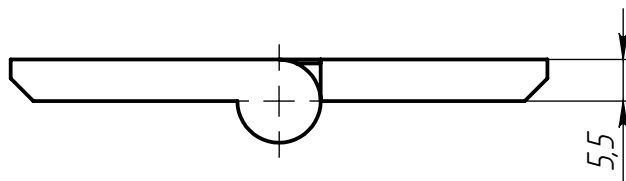

ALF-L45-SR

Перв. примен.

Справ. №

Подл. и дата

Инд. № дудл.

Взам. инв. №

Подл. и дата

Инд. № подл.

ALF-L45-SR

Изм	Лист	№ докум.	Подп.	Дата
Разраб.				
Пров.				
Т. контр.				
Н. контр.				
Утв.				

Петля алюминиевая разъемная
М6 для алюминиевых профилей,
серия 45, правая

Алюминиевый сплав

Лит.	Масса	Масштаб

	63 г	1:1

Лист 1	Листов 1

ООО «Интеллектуальные
Робот Системы»