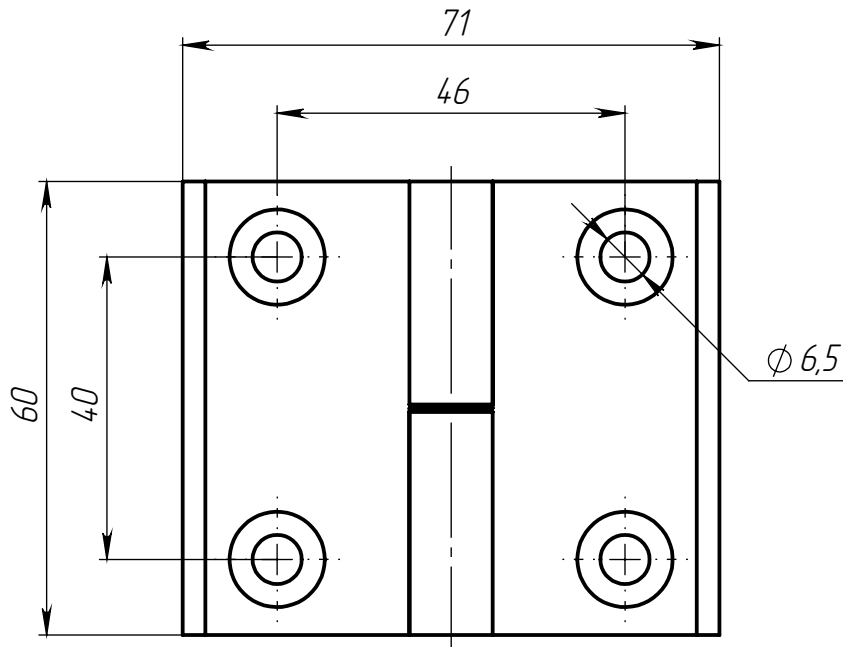

ALF-L45-SR

Перв. примен.

Справ. №

Подл. и дата

Инд. № дудл.

Взам. инв. №

Подл. и дата

Инд. № подл.

ALF-L45-SR

Изм	Лист	№ докум.	Подп.	Дата
Разраб.				
Пров.				
Т. контр.				
Н. контр.				
Утв.				

Петля алюминиевая разъемная
М6 для алюминиевых профилей,
серия 45, правая

Алюминиевый сплав

Лит.	Масса	Масштаб

	63 г	1:1

Лист 1	Листов 1

ООО «Интеллектуальные
Робот Системы»