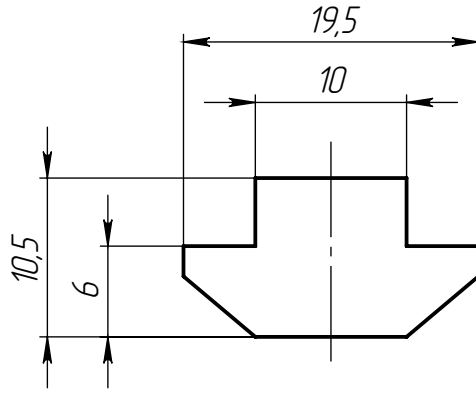

ALF-LC45

Перв. примен.

Справ. №

Подп. и дата

Инд. № дудл.

Взам. инв. №

Подп. и дата

Инд. № подл.

Изм	Лист	№ докум.	Подп.	Дата
Разраб.				
Пров.				
Т. контр.				
Н. контр.				
Утв.				

ALF-LC45

Линейный внутренний соединитель
М8 для алюминиевых профилей,
серия 45

Сталь никелированная

Лит.	Масса	Масштаб
	189 г	2:1
Лист 1		Листов 1

ООО «Интеллектуальные
Робот Системы»