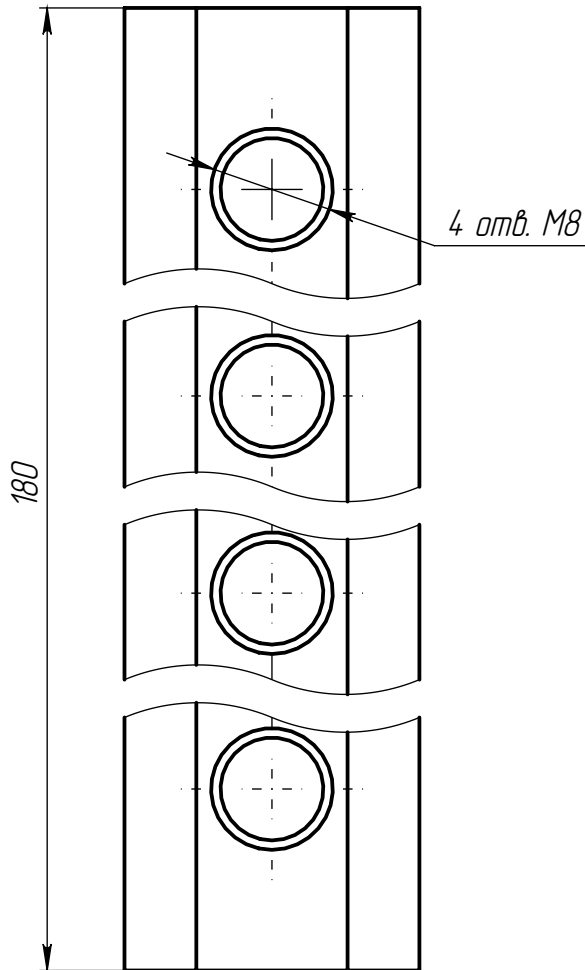

ALF-LC45

Перв. примен.

Справ. №

Подп. и дата

Инд. № дудл.

Взам. инв. №

Подп. и дата

Инд. № подл.

Изм	Лист	№ докум.	Подп.	Дата
Разраб.				
Пров.				
Т. контр.				
Н. контр.				
Утв.				

ALF-LC45

Линейный внутренний соединитель
М8 для алюминиевых профилей,
серия 45

Сталь никелированная

Лит.	Масса	Масштаб
	189 г	2:1
Лист 1		Листов 1

ООО «Интеллектуальные
Робот Системы»