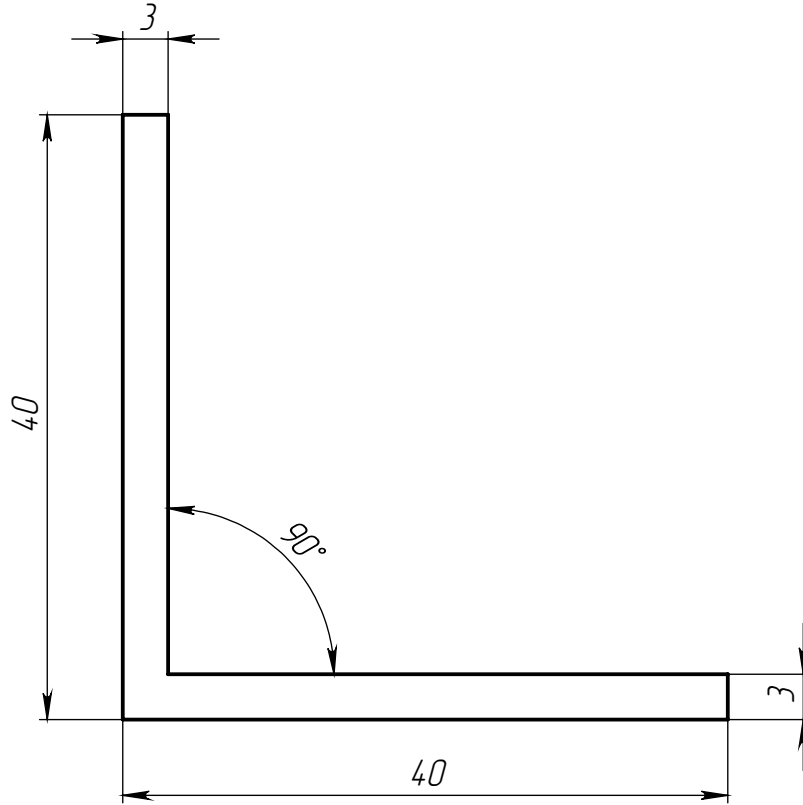

ALF-CC4040-3

Перв. примен.  
Справ. №

Подп. и дата  
Инд. № дудл.  
Взам. инв. №

Подп. и дата  
Инд. № подл.  
Изм.  
Лист  
Разраб.  
Пров.  
Т. контр.  
Н. контр.  
Утв.

Изм.	Лист	№ докум.	Подп.	Дата

ALF-CC4040-3				
Уголок алюминиевый 40x40-3		Лит.	Масса	Масштаб
			0.62	2:1
6063 T5		Лист 1		Листов 1
		ООО «Интеллектуальные Робот Системы»		