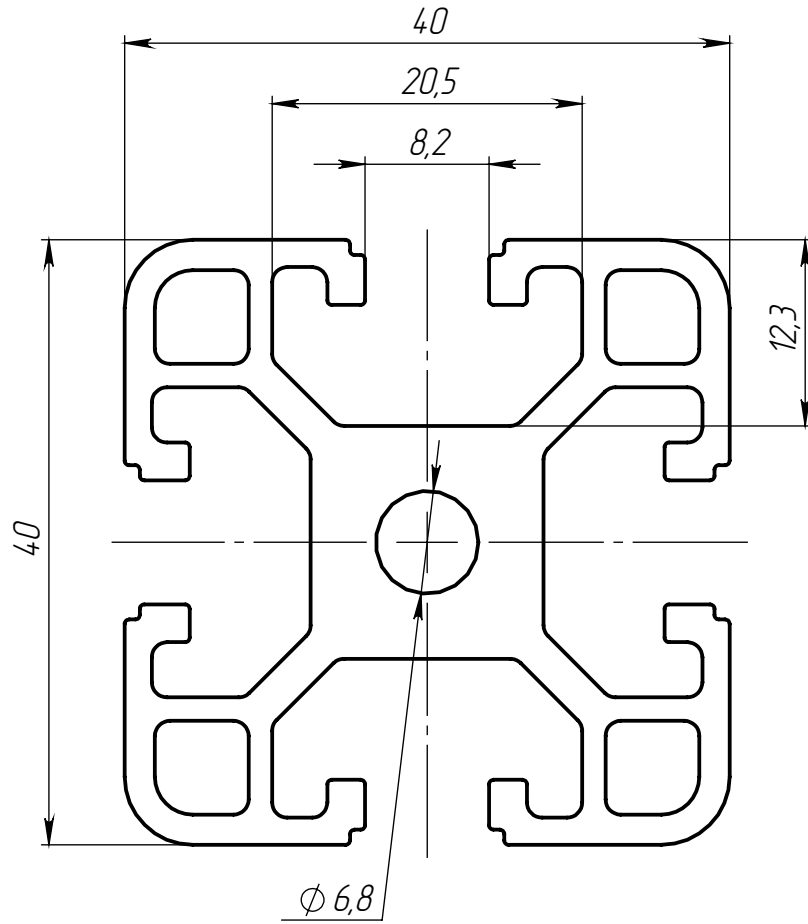

ALF-4040-8B

Перв. примен.

Справ. №

Подп. и дата

Инд. № дудл.

Взам. инв. №

Подп. и дата

Инд. № подл.

Изм.	Лист	№ докум.	Подп.	Дата
Разраб.				
Пров.				
Т. контр.				
Н. контр.				
Утв.				

ALF-4040-8B

Конструкционный
профиль 40x40

Лит.	Масса	Масштаб
	1.62	2:1
Лист 1		Листов 1

6063 T5

ООО «Интеллектуальные
Робот Системы»