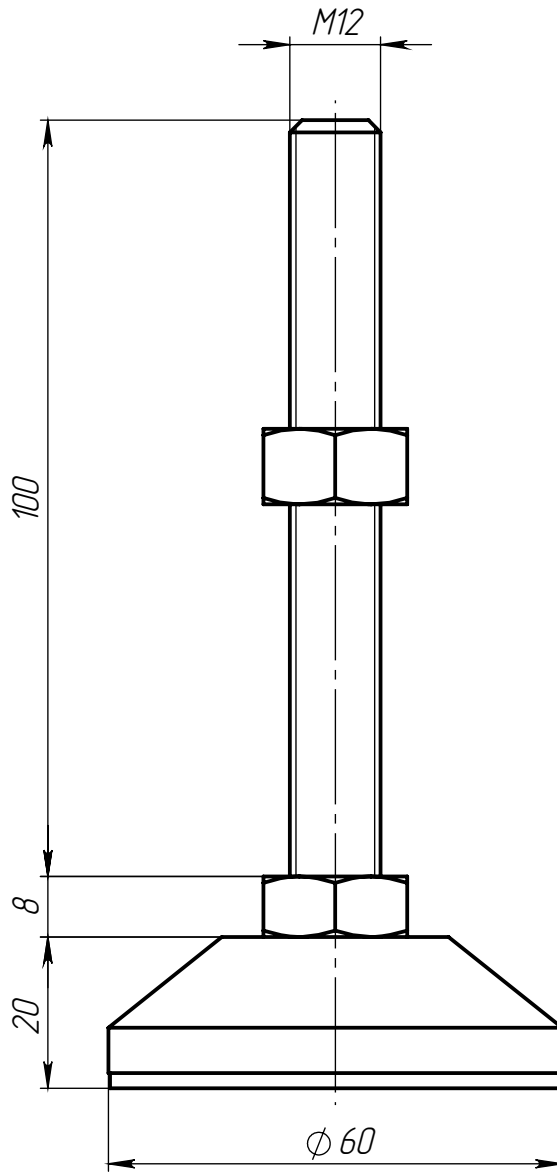

ALF-LA100M12-D60R

Перв. примен.	
Справ. №	

Подп. и дата	
Инд. № дудл.	
Взам. инв. №	

Подп. и дата	
Инд. № подл.	

Изм.	Лист	№ докум.	Подп.	Дата
Разраб.				
Пров.				
Т. контр.				
Н. контр.				
Утв.				

ALF-LA100M12-D60R					
Опора регулируемая для алюминиевых профилей, основание 60 мм с резиновой накладкой, шпилька M12x100			Лит.	Масса	Масштаб
				0.15	1:1
		Лист 1	Листов 1		
			ООО «Интеллектуальные Робот Системы»		