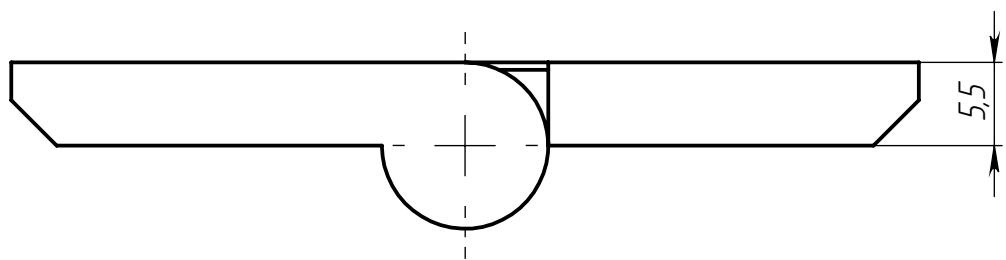

ALF-L3040-SR

Перв. примен.

Справ. №

Подп. и дата

Инд. № дудл.

Взам. инв. №

Подп. и дата

Инд. № подл.

Изм	Лист	№ докум.	Подп.	Дата
Разраб.				
Пров.				
Т. контр.				
Н. контр.				
Утв.				

ALF-L3040-SR

Петля алюминиевая разъемная М6 для алюминиевых профилей, серия 3040, правая

Алюминиевый сплав

Лит.	Масса	Масштаб
	54 г	2:1
Лист 1		Листов 1

ООО «Интеллектуальные Родот Системы»