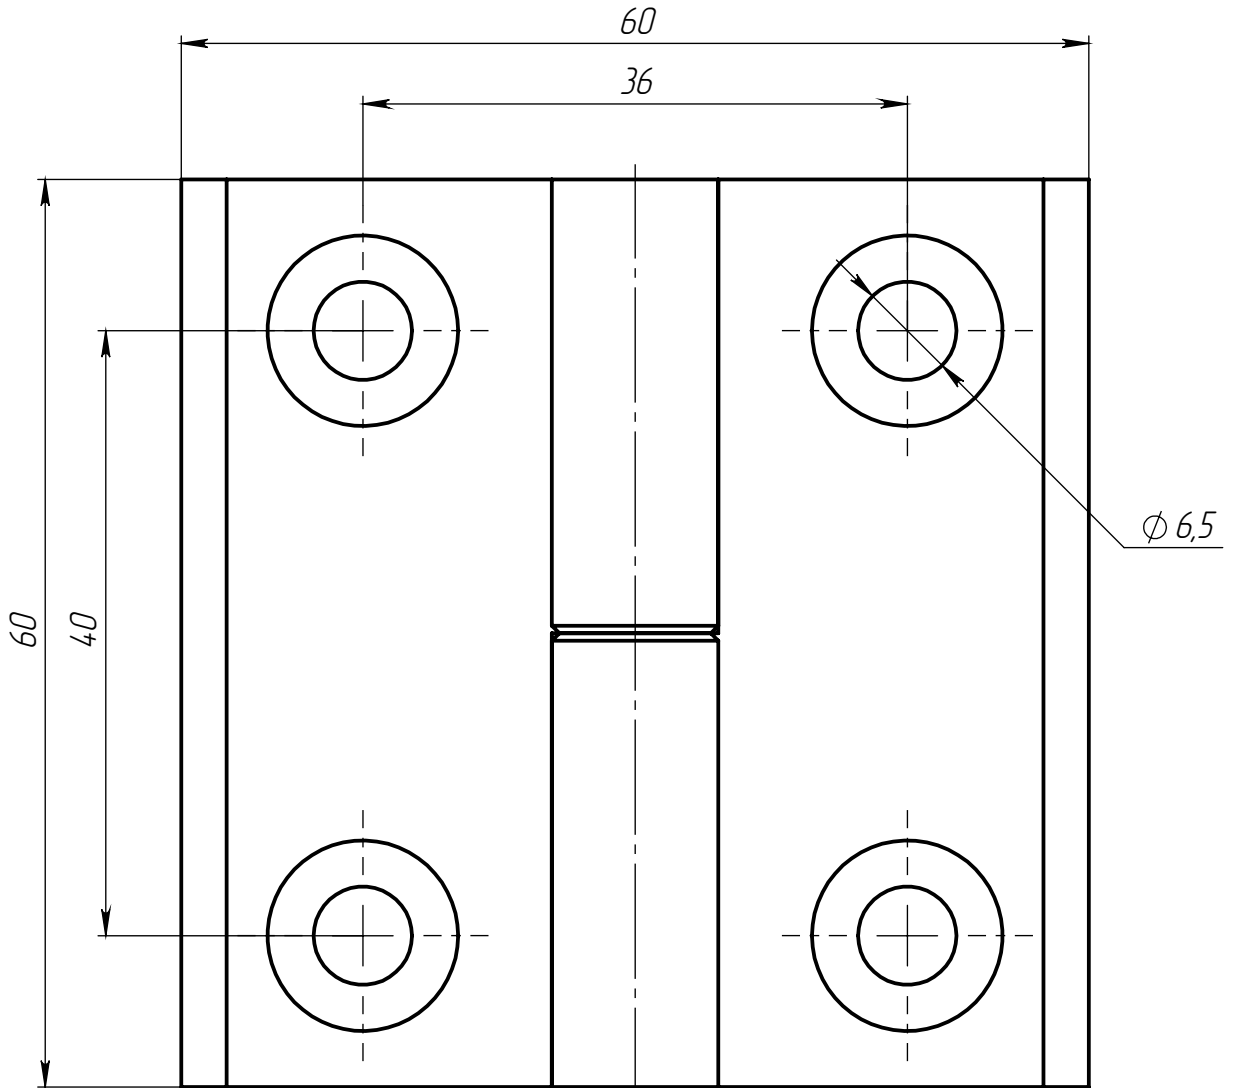

ALF-L3040-SR

Перв. примен.

Справ. №

Подп. и дата

Инд. № дудл.

Взам. инв. №

Подп. и дата

Инд. № подл.

Изм	Лист	№ докум.	Подп.	Дата
Разраб.				
Пров.				
Т. контр.				
Н. контр.				
Утв.				

ALF-L3040-SR

Петля алюминиевая разъемная М6 для алюминиевых профилей, серия 3040, правая

Алюминиевый сплав

Лит.	Масса	Масштаб
	54 г	2:1
Лист 1		Листов 1

ООО «Интеллектуальные Родот Системы»