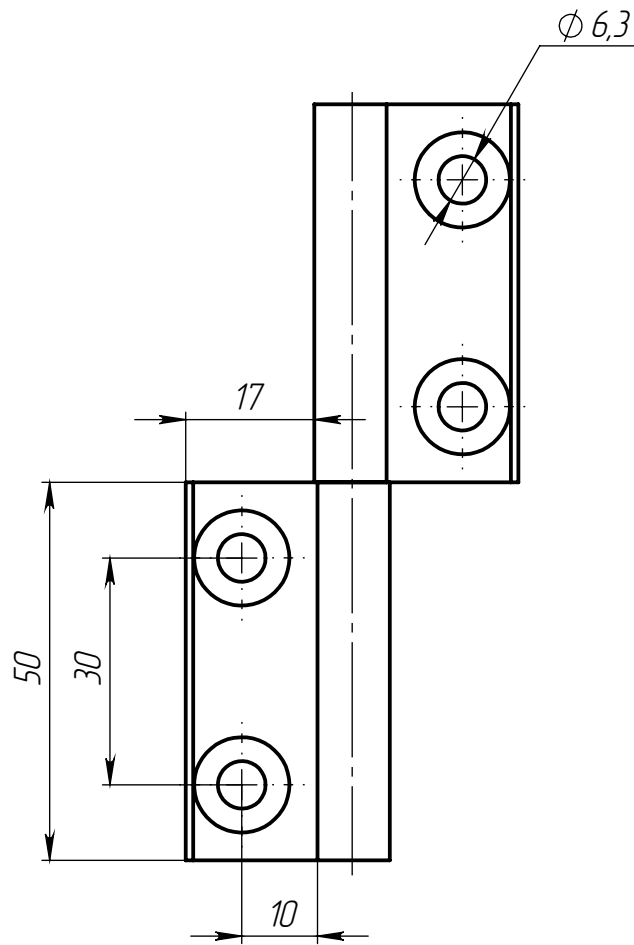

ALF-L2020-S

Перв. примен.
Справ. №

Подл. и дата
Инд. № дудл.
Взам. инв. №

Подл. и дата
Инд. № подл.
Изм. Лист
Разраб.
Пров.
Т. контр.
Н. контр.
Утв.

Изм.	Лист	№ докум.	Подп.	Дата

ALF-L2020-S

Петля алюминиевая разъемная
М6 для алюминиевых профилей,
серия 2020, распашная

Алюминиевый сплав

Лит.	Масса	Масштаб
	36 г	1:1
Лист 1		Листов 1

ООО «Интеллектуальные
Робот Системы»