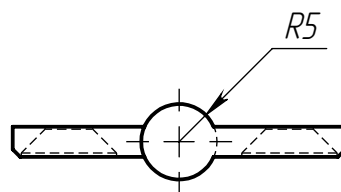

ALF-L2020-S

Перв. примен.
Справ. №

Подл. и дата
Инд. № дудл.
Взам. инв. №

Подл. и дата
Инд. № подл.
Изм. Лист
Разраб.
Пров.
Т. контр.
Н. контр.
Утв.

Изм.	Лист	№ докум.	Подп.	Дата

ALF-L2020-S

Петля алюминиевая разъемная
М6 для алюминиевых профилей,
серия 2020, распашная

Алюминиевый сплав

Лит.	Масса	Масштаб
	36 г	1:1
Лист 1		Листов 1

ООО «Интеллектуальные
Робот Системы»