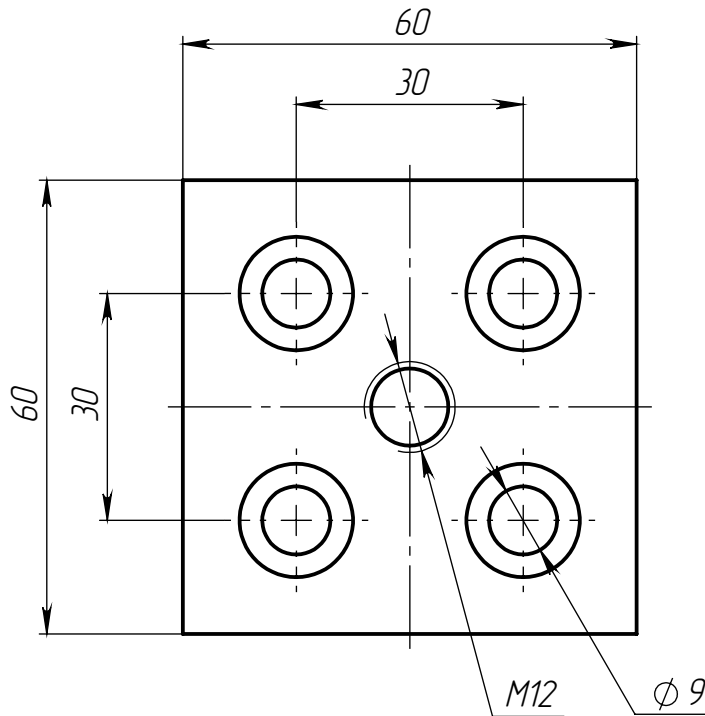

ALF-CPM12-6060

Перв. примен.  
Справ. №

Подл. и дата  
Инв. № дудл.  
Взам. инв. №

Подл. и дата  
Инв. № подл.  
Изм. Лист  
Разраб.  
Пров.  
Т. контр.  
Н. контр.  
Утв.

ALF-CPM12-6060			
Торцевая пластина для опор M12, серия 6060	Лит.	Масса	Масштаб
	Лист 1	93 г	1:1
Алюминиевый сплав	Листов 1		
ООО «Интеллектуальные Родот Системы»			