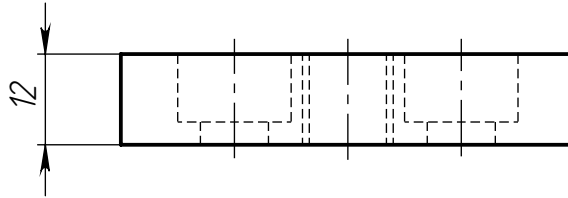

ALF-CPM12-6060

Перв. примен.  
Справ. №

Подл. и дата  
Инв. № дудл.  
Взам. инв. №

Подл. и дата  
Инв. № подл.  
Изм. Лист  
Разраб.  
Пров.  
Т. контр.  
Н. контр.  
Утв.

ALF-CPM12-6060			
Торцевая пластина для опор M12, серия 6060	Лит.	Масса	Масштаб
	Лист 1	93 г	1:1
Алюминиевый сплав	Листов 1		
ООО «Интеллектуальные Родот Системы»			