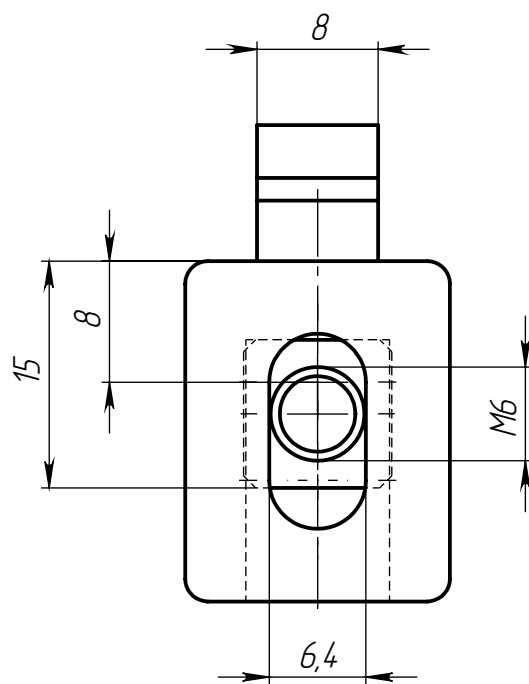

ALF-PC40

Перв. примен.

Справ. №

Подл. и дата

Изм. № дудл.

Взам. инв. №

Подл. и дата

Изм. № подл.

Изм.	Лист	№ докум.	Подп.	Дата	
Разраб.					
Пров.					
Т. контр.					
Н. контр.					
Утв.					

ALF-PC40

Прижимной соединитель М6 для
алюминиевых профилей, паз 8,
серия 40

Нейлон, сталь

Лит.	Масса	Масштаб
	12 г	2:1
Лист 1		Листов 1

ООО «Интеллектуальные
Робот Системы»