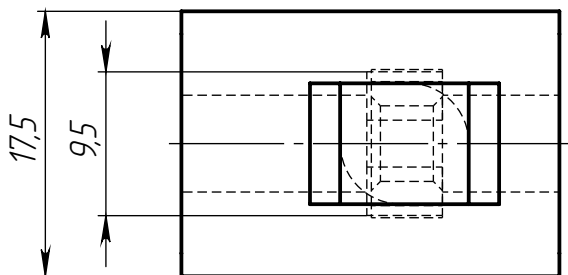

ALF-PC40

Перв. примен.

Справ. №

Подл. и дата

Изм. № дудл.

Взам. инв. №

Подл. и дата

Изм. № подл.

Изм.	Лист	№ докум.	Подп.	Дата	
Разраб.					
Пров.					
Т. контр.					
Н. контр.					
Утв.					

ALF-PC40

Прижимной соединитель М6 для
алюминиевых профилей, паз 8,
серия 40

Нейлон, сталь

Лит.	Масса	Масштаб
	12 г	2:1
Лист 1		Листов 1

ООО «Интеллектуальные
Робот Системы»