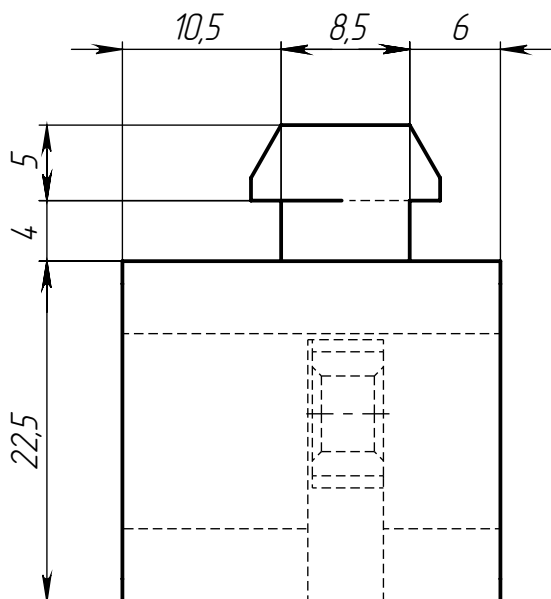

ALF-PC40

Перв. примен.

Справ. №

Подл. и дата

Изм. № дудл.

Взам. инв. №

Подл. и дата

Изм. № подл.

Изм.	Лист	№ докум.	Подп.	Дата	
Разраб.					
Пров.					
Т. контр.					
Н. контр.					
Утв.					

ALF-PC40

Прижимной соединитель М6 для
алюминиевых профилей, паз 8,
серия 40

Нейлон, сталь

Лит.	Масса	Масштаб
	12 г	2:1
Лист 1		Листов 1

ООО «Интеллектуальные
Робот Системы»