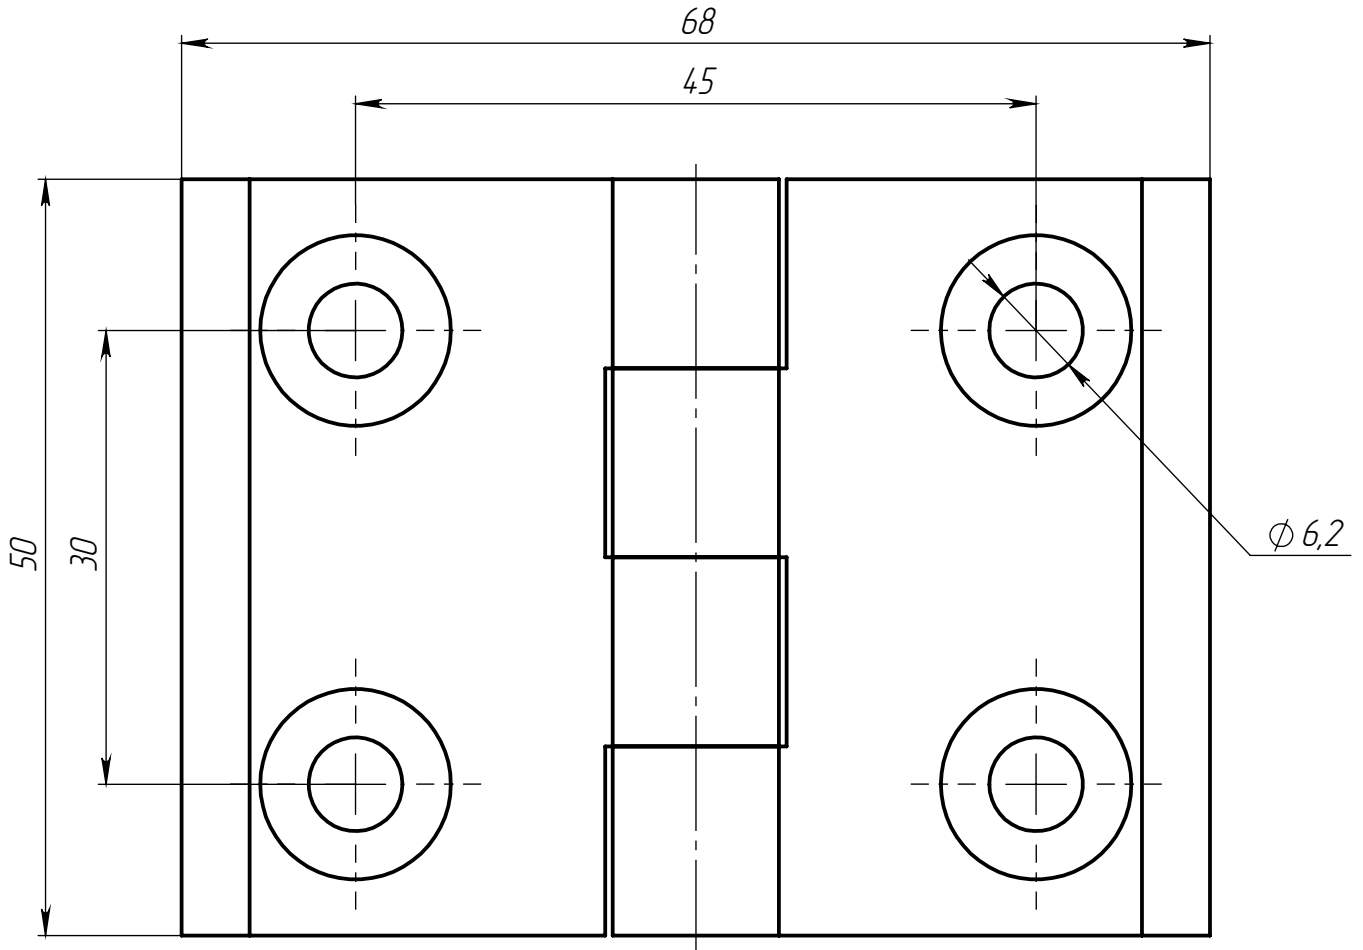

ALF-L4545-A

Перв. примен.

Справ. №

Подл. и дата

Изм. № дудл.

Взам. инв. №

Подл. и дата

Изм. № подл.

Изм.	Лист	№ докум.	Подп.	Дата
Разраб.				
Пров.				
Т. контр.				
Н. контр.				
Утв.				

ALF-L4545-A

Петля алюминиевая М6
для алюминиевых
профилей, серия 4545

Лит.	Масса	Масштаб
	48 г	2:1
Лист 1		Листов 1

Алюминиевый сплав

ООО «Интеллектуальные
Робот Системы»