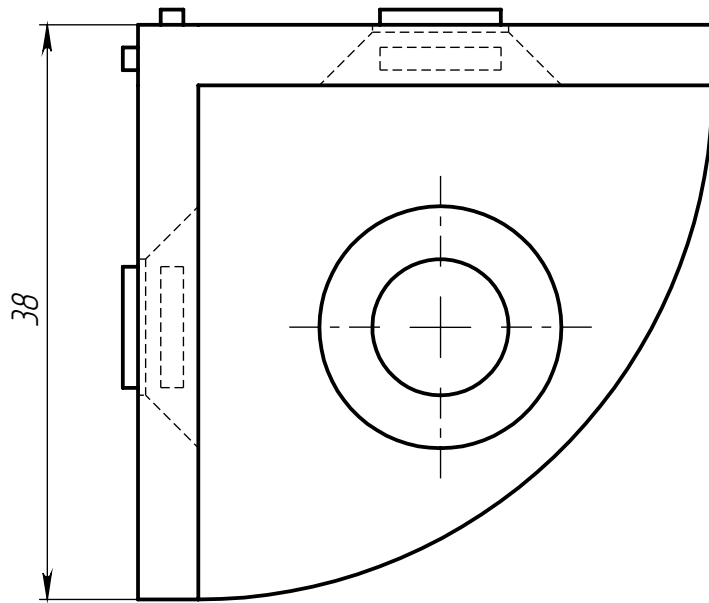

ALF-SC40TR

Перв. примен.

Справ. №

Подл. и дата

Изм. № дудл.

Взам. инв. №

Подл. и дата

Изм. № подл.

Изм.	Лист	№ докум.	Подп.	Дата
Разраб.				
Пров.				
Т. контр.				
Н. контр.				
Утв.				

ALF-SC40TR

Трехсторонний сферический  
соединитель R40 для алюминиевых  
профилей

Лит.	Масса	Масштаб
	30 г	2:1
Лист 1		Листов 1