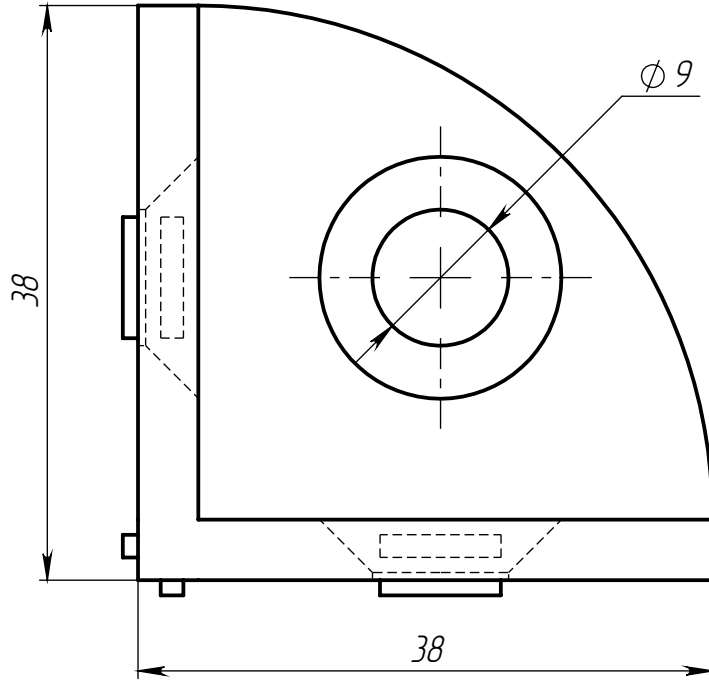

ALF-SC40TR

Перв. примен.

Справ. №

Подл. и дата

Изм. № дудл.

Взам. инв. №

Подл. и дата

Изм. № подл.

Изм.	Лист	№ докум.	Подп.	Дата
Разраб.				
Пров.				
Т. контр.				
Н. контр.				
Утв.				

ALF-SC40TR

Трехсторонний сферический
соединитель R40 для алюминиевых
профилей

Лит.	Масса	Масштаб
	30 г	2:1
Лист 1		Листов 1

Алюминиевый сплав

ООО «Интеллектуальные
Робот Системы»