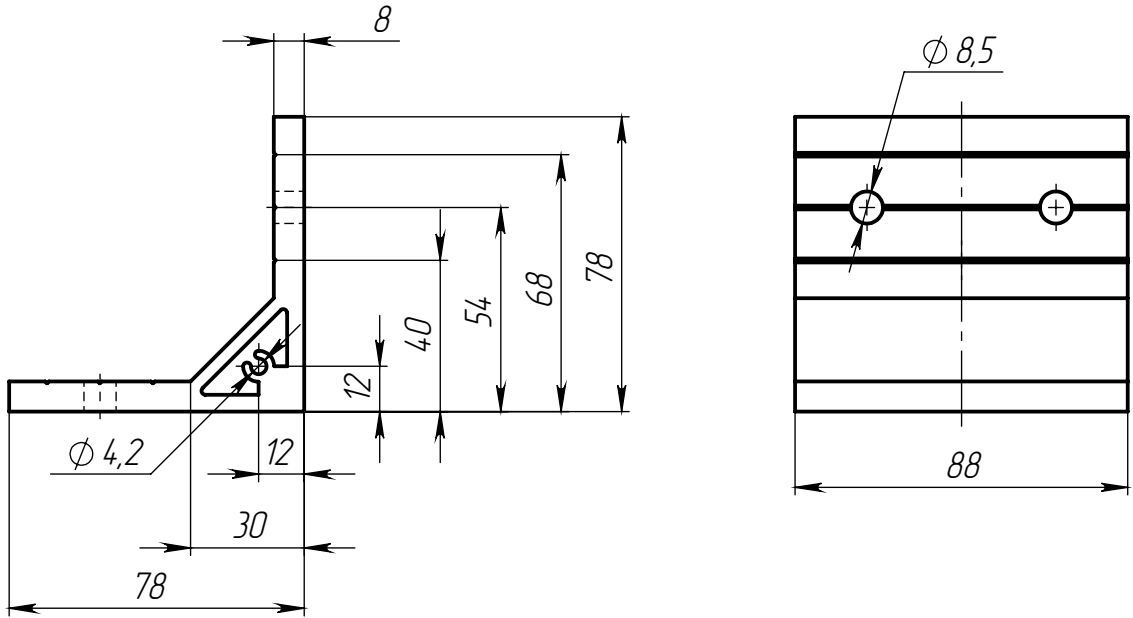

ALF-CC7878-88

Перв. примен.

Справ. №

Подл. и дата

Изм. № дудл.

Взам. инв. №

Подл. и дата

Изм. № подл.

Изм.	Лист	№ докум.	Подп.	Дата	
Разраб.					
Пров.					
Т. контр.					
И. контр.					
Утв.					

ALF-CC7878-88

Угловой соединитель
78x78-88 для
алюминиевых профилей

Лит.	Масса	Масштаб
	282 г	1:2
Лист 1		Листов 1

6063 T5

ООО «Интеллектуальные
Робот Системы»