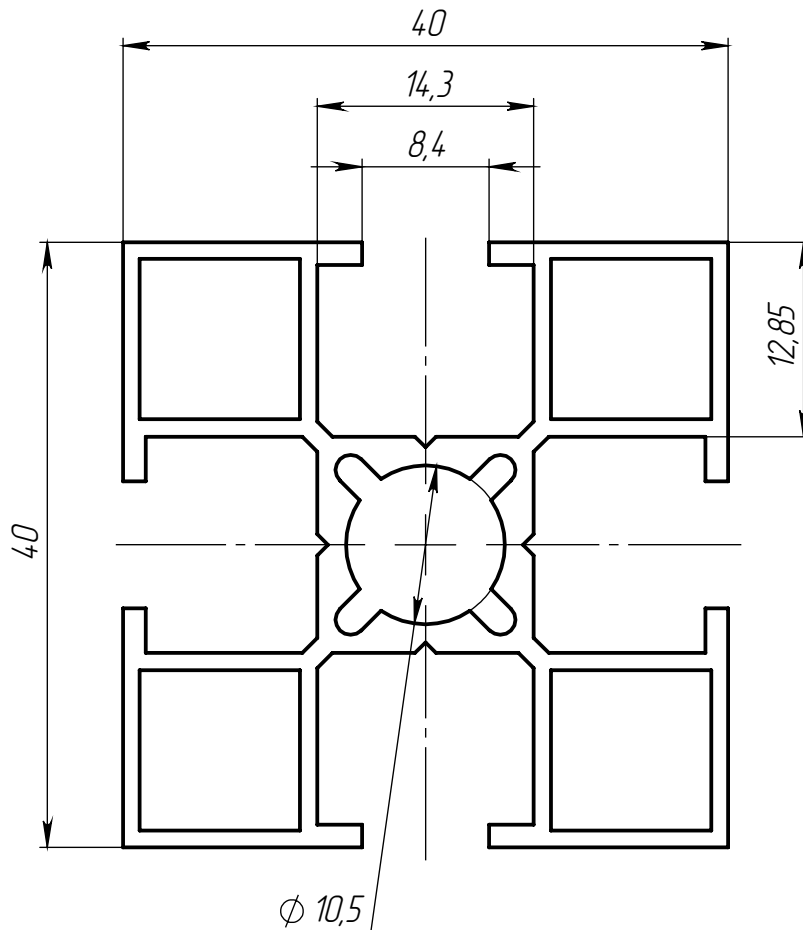

ALF-4040-8EG

Перв. примен.

Справ. №

Подл. и дата

Инд. № дудл.

Взам. инв. №

Подл. и дата

Инд. № подл.

Изм.	Лист	№ докум.	Подп.	Дата
Разраб.				
Пров.				
Т. контр.				
Н. контр.				
Утв.				

ALF-4040-8EG

Конструкционный
профиль 40x40

6063 T5

Лит.	Масса	Масштаб
	0.93	2:1
Лист 1		Листов 1

ООО «Интеллектуальные
Робот Системы»