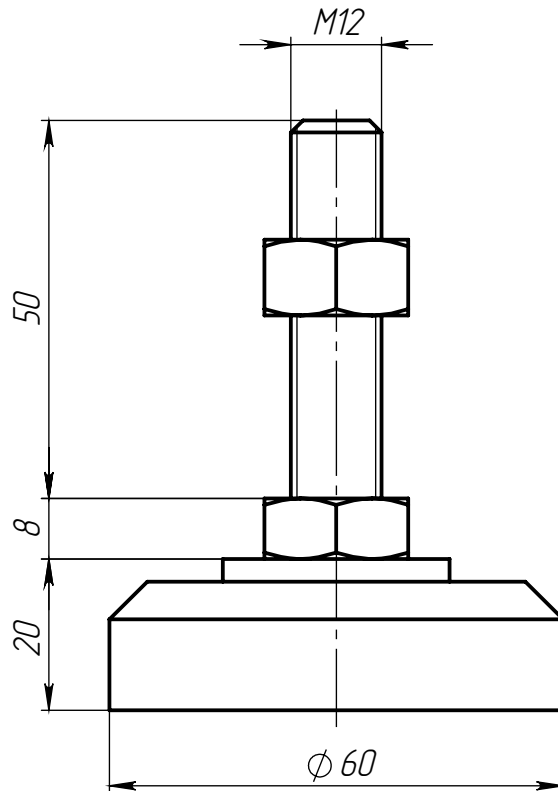

ALF-LA50M12-D60FR

Перв. примен.
Справ. №

Подл. и дата
Изм. № дудл.
Взам. инв. №

Подл. и дата
Изм. № подл.

Изм.	Лист	№ докум.	Подп.	Дата
Разраб.				
Пров.				
Т. контр.				
Н. контр.				
Утв.				

ALF-LA50M12-D60FR				
Опора регулируемая для алюминиевых профилей, нейлоновое основание 60 мм, шпилька M12x50		Лит.	Масса	Масштаб
			0.15	1:1
		Лист 1	Листов 1	
		ООО «Интеллектуальные Робот Системы»		